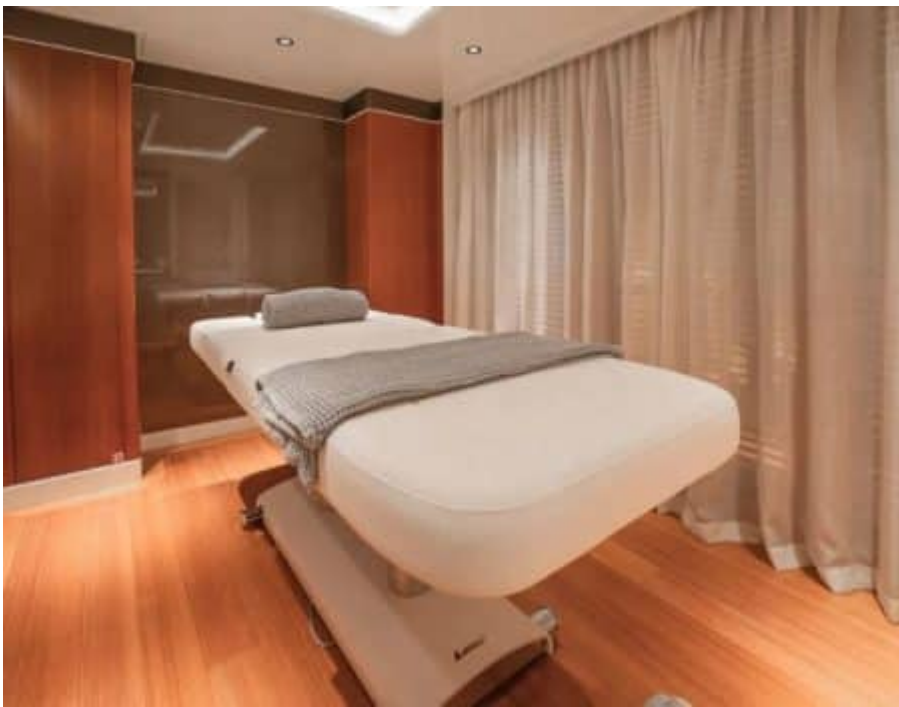

PELAGIA

YACHTING

M/Y AELIA

-  Tender 8m+ boat
-  Air Conditionne
-  Bar
-  Beach Club
-  Bicycle
-  Electric scooter x 2
-  Elevator
-  Floating dock
-  Floating mat
-  Gym Kit
-  Jacuzzi
-  Jetski x 2
-  Kayaks x 3
-  Massage room
-  Stand up paddle x 4
-  Seabob x 4
-  Sound System
-  Stabilisers at anchor
-  Stabilisers underway
-  Surf
-  Tender
-  Wakeboard
-  Wifi

EXTERIOR DESIGN

INTERIOR DESIGN

Description

Le Motor Yacht - Flybridge M/Y AELIA, construit par Benetti, est une véritable merveille de luxe et de confort. Avec ses 56 mètres de longueur et ses 8 cabines pouvant accueillir jusqu'à 12 personnes pour passer des moments inoubliables en mer, ce navire est un joyau sur le marché mondial de la plaisance. Doté d'équipements à la pointe de la technologie tels qu'un jacuzzi, une salle de massage, des jet-skis et même un ascenseur à bord, l'expérience à bord du M/Y AELIA est tout simplement unique.