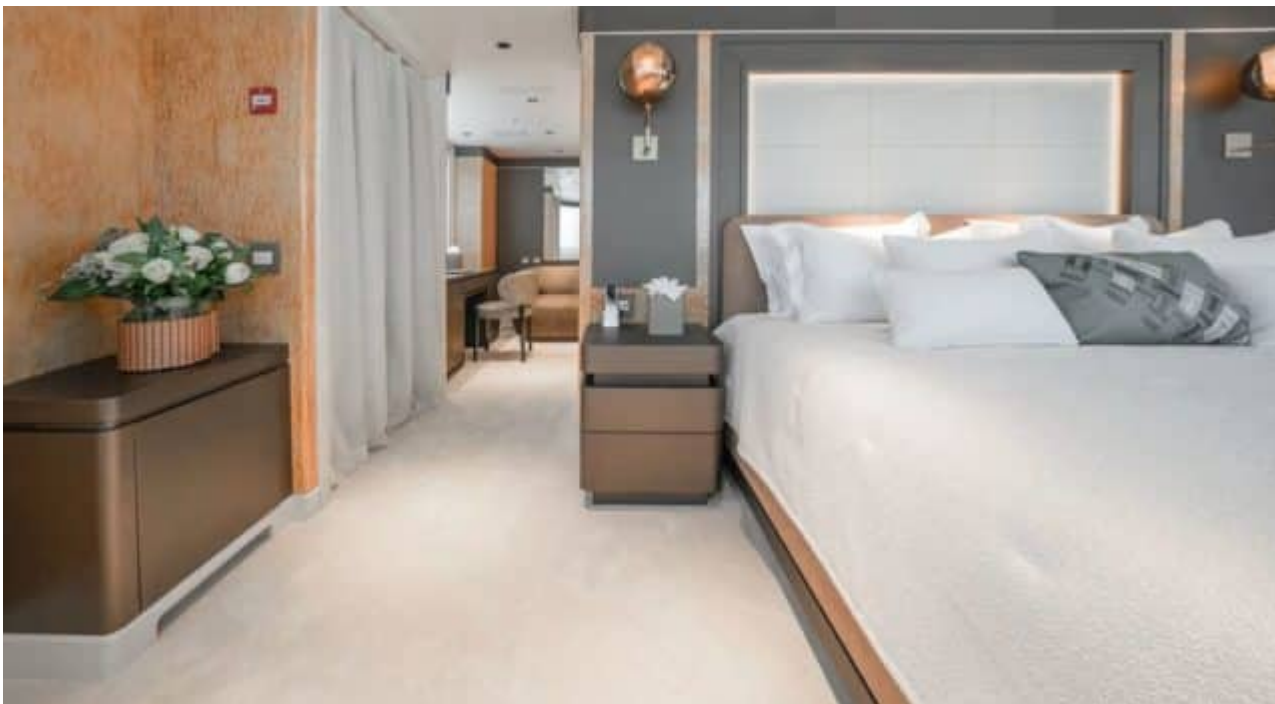

EXTERIOR DESIGN

INTERIOR DESIGN

Description

Le Motor Yacht - Flybridge M/Y AELIA, construit par Benetti, est une véritable merveille de luxe et de confort. Avec ses 56 mètres de longueur et ses 8 cabines pouvant accueillir jusqu'à 12 personnes pour passer des moments inoubliables en mer, ce navire est un joyau sur le marché mondial de la plaisance. Doté d'équipements à la pointe de la technologie tels qu'un jacuzzi, une salle de massage, des jet-skis et même un ascenseur à bord, l'expérience à bord du M/Y AELIA est tout simplement unique.