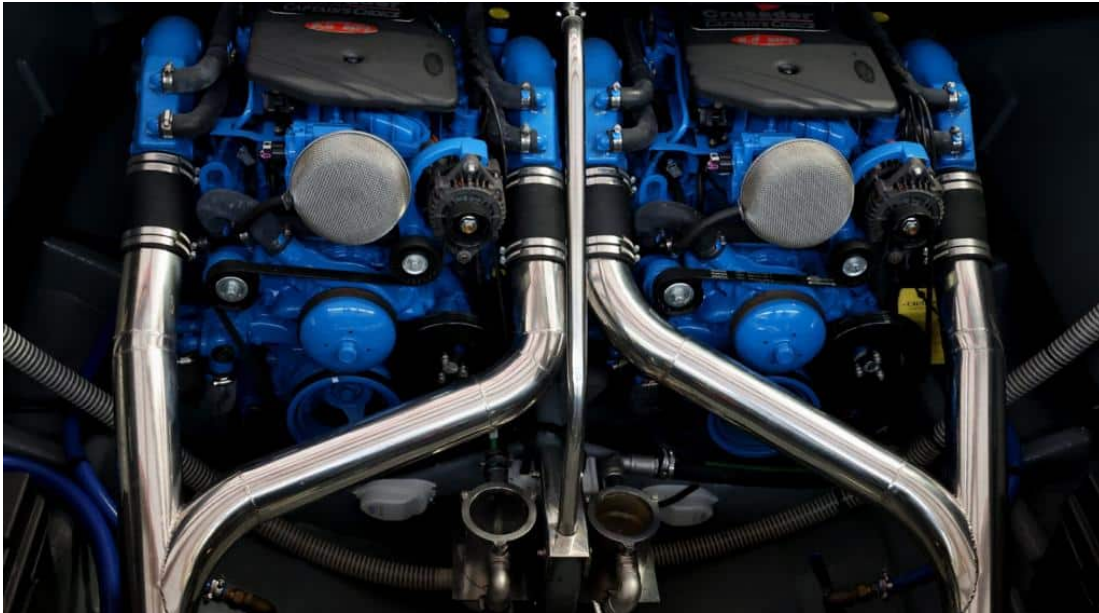

INTERIOR DESIGN

Description

Le Motor Yacht - Open MONTE CARLO 32 est un bijou de luxe qui procurera des sensations inédites aux hommes et femmes de goût. Une fois à bord, vous ne pourrez plus vous en passer ! Ce navire a été construit en 1997 et complètement rénové en 2017 avec des équipements haut de gamme. Avec une longueur de 10.05 m, il offre un espace intérieur suffisant pour 6 personnes et offre tout le confort nécessaire pour une croisière exceptionnelle. Son design moderne et ses finitions intérieures soignées garantissent que c'est à la fois beau et pratique.

Monte Carlo 32 est doté de deux moteurs Crusader 6.0L V8 (2017) puissant produisant 375 Cv afin de profiter pleinement des plaisirs marins sur votre yacht sans compromettre la sûreté ni la sécurité à bord : 25 noeuds en croisière et 45 noeuds au maximum ! Votre expérience unique sera assurée grâce aux services sur-mesure proposés par Pelagia Yachting : assistance technique, assurance qualité... Tout ce dont vous avez besoin pour l'achat du yacht Monte Carlo 32 sera fourni par Pelagia Yachting - le meilleur choix du marché pour acheter votre navire ! N'hésiter pas à contacter l'entreprise si vous souhaitez obtenir plus d'information concernant ce magnifique Motor Yacht - Open MONTE CARLO 32 disponible à la vente à Cannes, France au prix attractif de 99000 € !

Specifications

Overview

Price	99 000€
Builder	Monte Carlo
Yacht type	Motor Yacht - Open
Flag	France
VAT	VAT paid
Year built	1997
Year refit	2017

Dimensions

Length	10.05 m / 32.97 ft.
Beam	2.55 m / 8.37 ft.
Draft	1 m / 3.28 ft.
Gross Tonnage	32

Construction

Hull Construction	GRP
Statut	Private
Classification	NC

Performances & Capacities

Max Speed	45 knots
Cruising Speed	25 knots
Fuel Tanks	499 L
Water Tank	50 L

Engine & Generator

2 x Crusader 6.0L V8 (2017) de 375 Cv -
75hrs