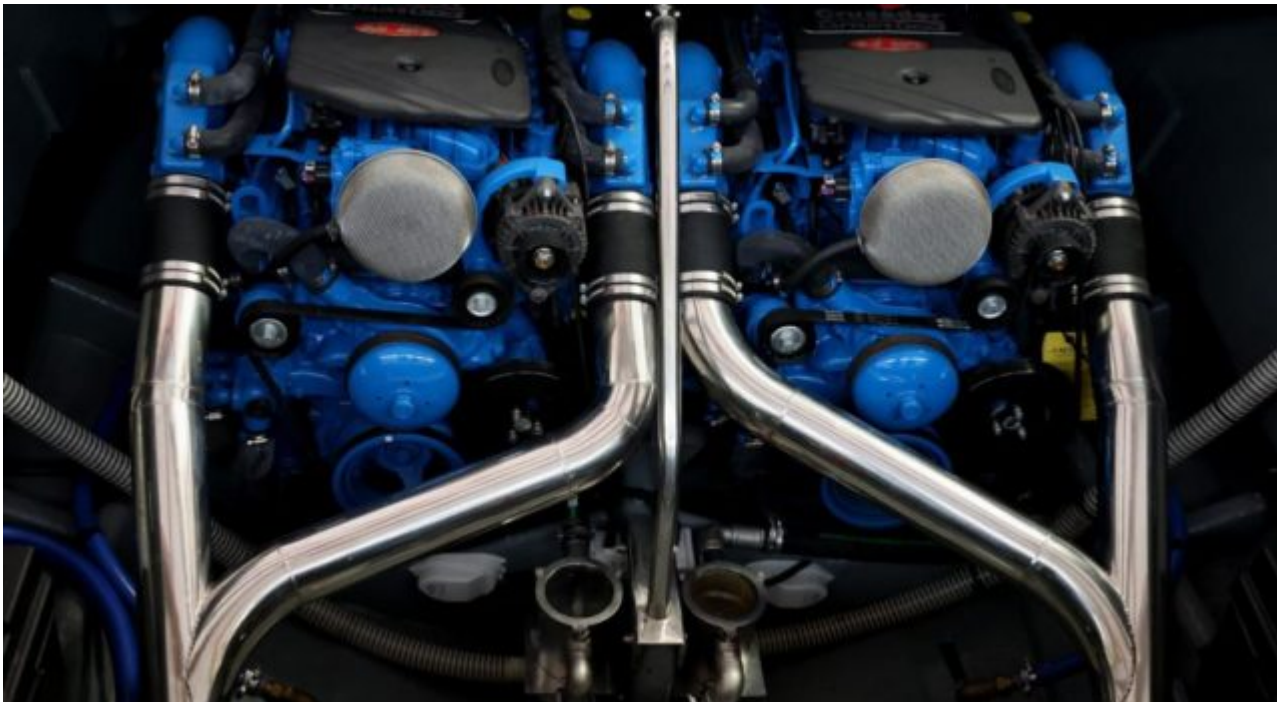

INTERIOR DESIGN

Description

Le Motor Yacht - Open MONTE CARLO 32 est un bijou de luxe qui procurera des sensations inédites aux hommes et femmes de goût. Une fois à bord, vous ne pourrez plus vous en passer ! Ce navire a été construit en 1997 et complètement rénové en 2017 avec des équipements haut de gamme. Avec une longueur de 10.05 m, il offre un espace intérieur suffisant pour 6 personnes et offre tout le confort nécessaire pour une croisière exceptionnelle. Son design moderne et ses finitions intérieures soignées garantissent que c'est à la fois beau et pratique.

Monte Carlo 32 est doté de deux moteurs Crusader 6.0L V8 (2017) puissant produisant 375 Cv afin de profiter pleinement des plaisirs marins sur votre yacht sans compromettre la sûreté ni la sécurité à bord : 25 noeuds en croisière et 45 noeuds au maximum ! Votre expérience unique sera assurée grâce aux services sur-mesure proposés par Pelagia Yachting : assistance technique, assurance qualité... Tout ce dont vous avez besoin pour l'achat du yacht Monte Carlo 32 sera fourni par Pelagia Yachting - le meilleur choix du marché pour acheter votre navire ! N'hésiter pas à contacter l'entreprise si vous souhaitez obtenir plus d'information concernant ce magnifique Motor Yacht - Open MONTE CARLO 32 disponible à la vente à Cannes, France au prix attractif de 99000 € !

Specifications

Overview

Price	99 000€
Builder	Monte Carlo
Yacht type	Motor Yacht - Open
Flag	France
VAT	VAT paid
Year built	1997
Year refit	2017

Dimensions

Length	10.05 m / 32.97 ft.
Beam	2.55 m / 8.37 ft.
Draft	1 m / 3.28 ft.
Gross Tonnage	32

Construction

Hull Construction	GRP
Statut	Private
Classification	NC

Performances & Capacities

Max Speed	45 knots
Cruising Speed	25 knots
Fuel Tanks	499 L
Water Tank	50 L

Engine & Generator

2 x Crusader 6.0L V8 (2017) de 375 Cv -
75hrs