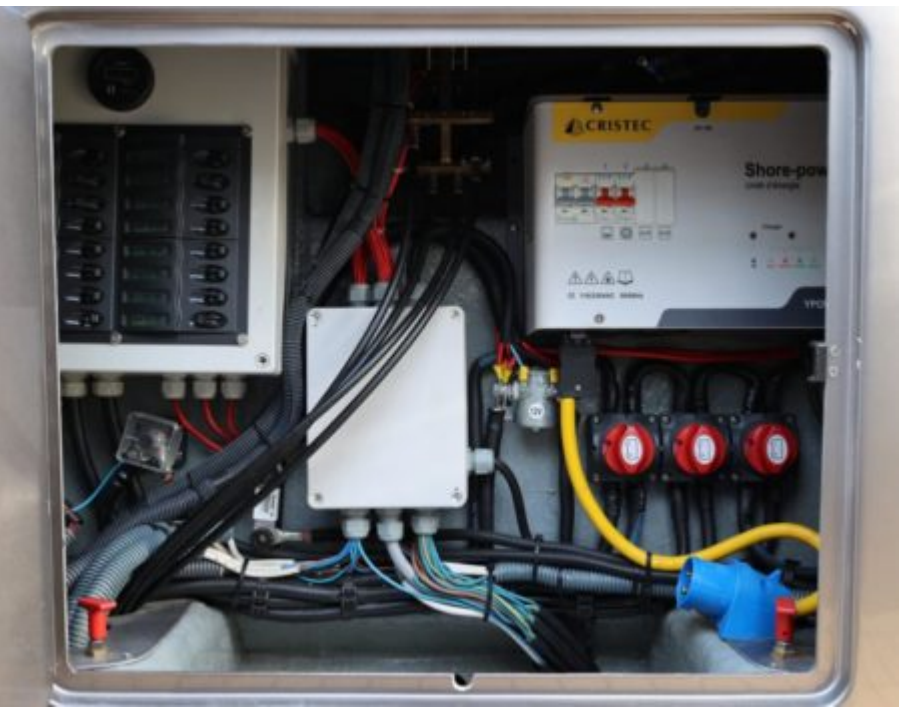

INTERIOR DESIGN

Description

Le Motor Yacht - Open MONTE CARLO 32 est un bijou de luxe qui procurera des sensations inédites aux hommes et femmes de goût. Une fois à bord, vous ne pourrez plus vous en passer ! Ce navire a été construit en 1997 et complètement rénové en 2017 avec des équipements haut de gamme. Avec une longueur de 10.05 m, il offre un espace intérieur suffisant pour 6 personnes et offre tout le confort nécessaire pour une croisière exceptionnelle. Son design moderne et ses finitions intérieures soignées garantissent que c'est à la fois beau et pratique.

Specifications

Overview

Price	99 000€
Builder	Monte Carlo
Yacht type	Motor Yacht - Open
Flag	France
VAT	VAT paid
Year built	1997
Year refit	2017

Dimensions

Length	10.05 m / 32.97 ft.
Beam	2.55 m / 8.37 ft.
Draft	1 m / 3.28 ft.
Gross Tonnage	32

Construction

Hull Construction	GRP
Statut	Private
Classification	NC

Performances & Capacities

Max Speed	45 knots
Cruising Speed	25 knots
Fuel Tanks	499 L
Water Tank	50 L

Engine & Generator

2 x Crusader 6.0L V8 (2017) de 375 Cv -
75hrs