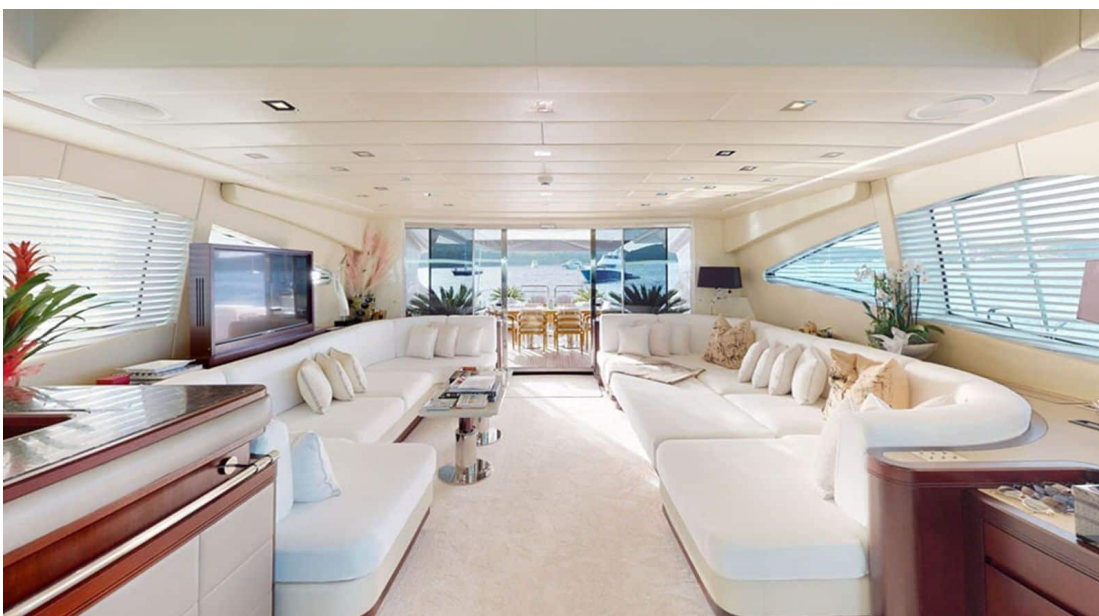

Le Motor Yacht M/Y PAULA & BIEL est un véritable bijou de plaisance qui offre à ses propriétaires luxe et pouvoir. Avec une longueur imposante de 40 m, le navire vous invitera à découvrir les plus beaux endroits du monde grâce aux performances exceptionnelles de ses moteurs MTU 6V 4000. Cet incroyable yacht est construit par Overmarine, une marque reconnue pour la qualité des yachts haut de gamme qu'elle propose.

Équipé d'un équipage expérimenté composé de 7 membres, ce magnifique motor yacht dispose de 4 cabines spacieuses pouvant accueillir jusqu'à 9 personnes pour des vacances magiques et inoubliables en famille ou entre amis. De nombreux équipements tels que sunbeds, beach set-up, e-foil, floating dock, gym equipment et jetski seront à disposition afin que les hôtes puissent profiter pleinement des richesses qu'offrent la plaisance et le grand large.

Disponible à l'achat avec Pelagia Yachting, M/Y PAULA & BIEL est le choix idéal pour ceux qui cherchent un navire unique qui apportera luxe et performance au quotidien. Pour en savoir plus sur cette excellente opportunité d'acquisition ou obtenir des informations supplémentaires sur nos services sur mesure proposés par Pelagia Yachting contactez-nous dès maintenant !