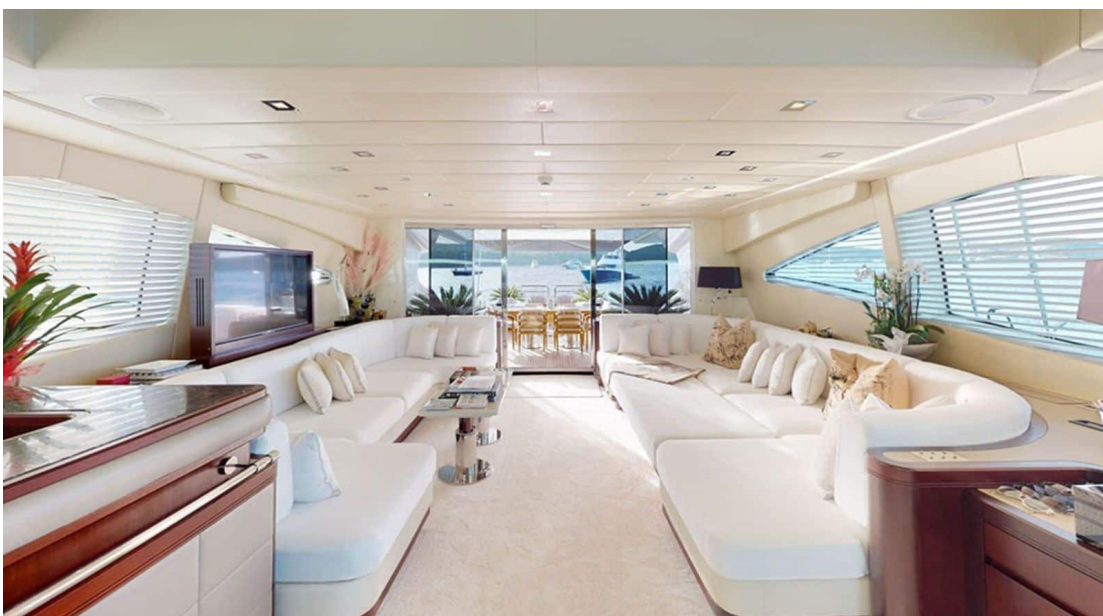

Le Motor Yacht M/Y PAULA & BIEL est un véritable bijou de plaisance qui offre à ses propriétaires luxe et pouvoir. Avec une longueur imposante de 40 m, le navire vous invitera à découvrir les plus beaux endroits du monde grâce aux performances exceptionnelles de ses moteurs MTU 6V 4000. Cet incroyable yacht est construit par Overmarine, une marque reconnue pour la qualité des yachts haut de gamme qu'elle propose.

Équipé d'un équipage expérimenté composé de 7 membres, ce magnifique motor yacht dispose de 4 cabines spacieuses pouvant accueillir jusqu'à 9 personnes pour des vacances magiques et inoubliables en famille ou entre amis. De nombreux équipements tels que sunbeds, beach set-up, e-foil, floating dock, gym equipment et jetski seront à disposition afin que les hôtes puissent profiter pleinement des richesses qu'offrent la plaisance et le grand large.

Disponible à l'achat avec Pelagia Yachting, M/Y PAULA & BIEL est le choix idéal pour ceux qui cherchent un navire unique qui apportera luxe et performance au quotidien. Pour en savoir plus sur cette excellente opportunité d'acquisition ou obtenir des informations supplémentaires sur nos services sur mesure proposés par Pelagia Yachting contactez-nous dès maintenant !