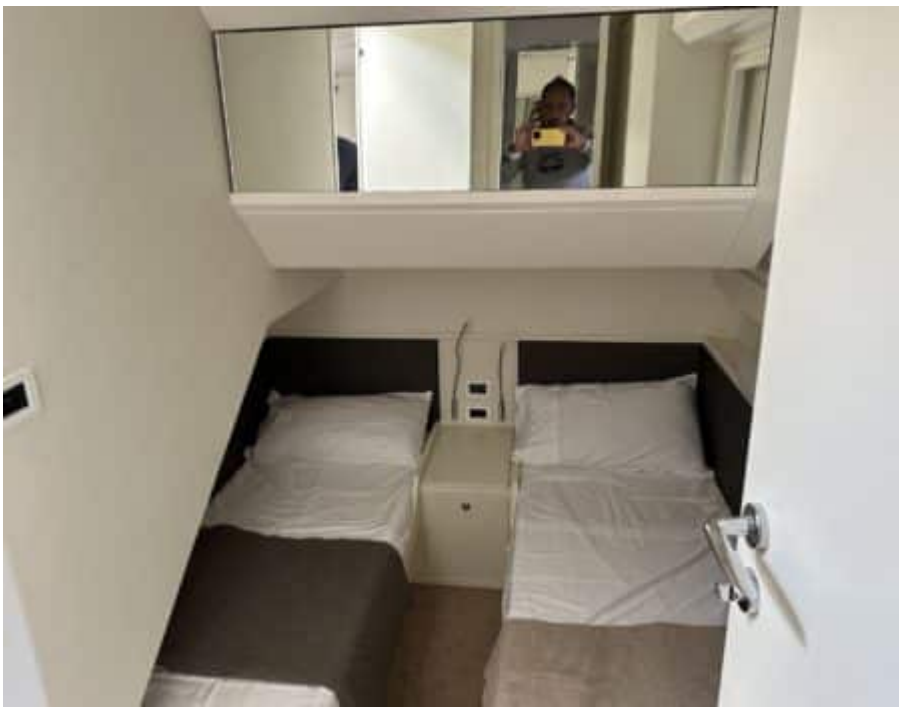

Scuba diving Kit

EXTERIOR DESIGN

INTERIOR DESIGN

Description

M/Y MAC est le rêve de tout amoureux des yachts. Ce navire offre une combinaison parfaite entre luxe et confort, avec une finition impeccable et un design unique. Avec ses 19,03 m de longueur, vous profiterez d'une expérience unique grâce à sa largeur de 4,75 m et son tirant d'eau de 1,70 m. Vous serez ébloui par ses 3 cabines dont 2 doubles et 1 twin pouvant accueillir jusqu'à 6 personnes. Son design contemporain a été pensé pour maximiser l'espace intérieur tout en offrant des services sur-mesure pour vos besoins spécifiques. Équipée de deux moteurs MAN V12 D2842LE423 et d'un générateur Fischer Panda (1 x 15 Kw), il peut atteindre les 37 noeuds en croisière et les 40 noeuds en vitesse maximale. Il est également équipée de nombreuses autres options telles que : réfrigérateur, kitchenette, douche extérieure sunbeds etc...

Accommodation

Guest Sleeping Cabins	6 3
Type of cabins	2 Doubles, 1 twin