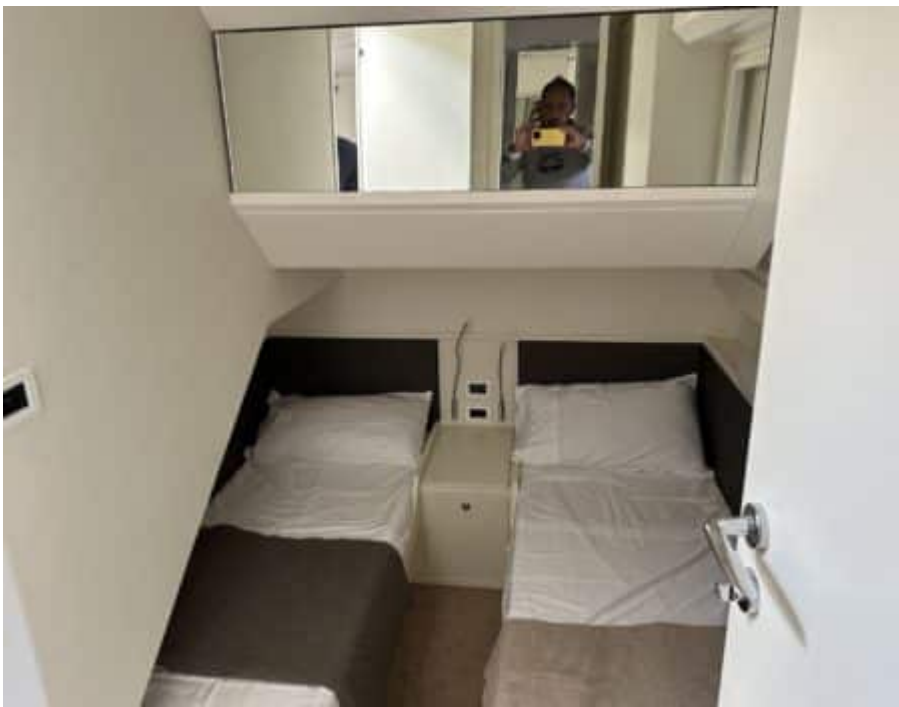

Kitchen

Shower

Sunbeds

Air Conditionne

Stand up paddle

Scuba diving Kit

EXTERIOR DESIGN

INTERIOR DESIGN

Description

M/Y MAC est le rêve de tout amoureux des yachts. Ce navire offre une combinaison parfaite entre luxe et confort, avec une finition impeccable et un design unique. Avec ses 19,03 m de longueur, vous profiterez d'une expérience unique grâce à sa largeur de 4,75 m et son tirant d'eau de 1,70 m. Vous serez ébloui par ses 3 cabines dont 2 doubles et 1 twin pouvant accueillir jusqu'à 6 personnes. Son design contemporain a été pensé pour maximiser l'espace intérieur tout en offrant des services sur-mesure pour vos besoins spécifiques. Équipée de deux moteurs MAN V12 D2842LE423 et d'un générateur Fischer Panda (1 x 15 Kw), il peut atteindre les 37 noeuds en croisière et les 40 noeuds en vitesse maximale. Il est également équipée de nombreuses autres options telles que : réfrigérateur, kitchenette, douche extérieure sunbeds etc...

Accommodation

Guest Sleeping Cabins	6 3
Type of cabins	2 Doubles, 1 twin