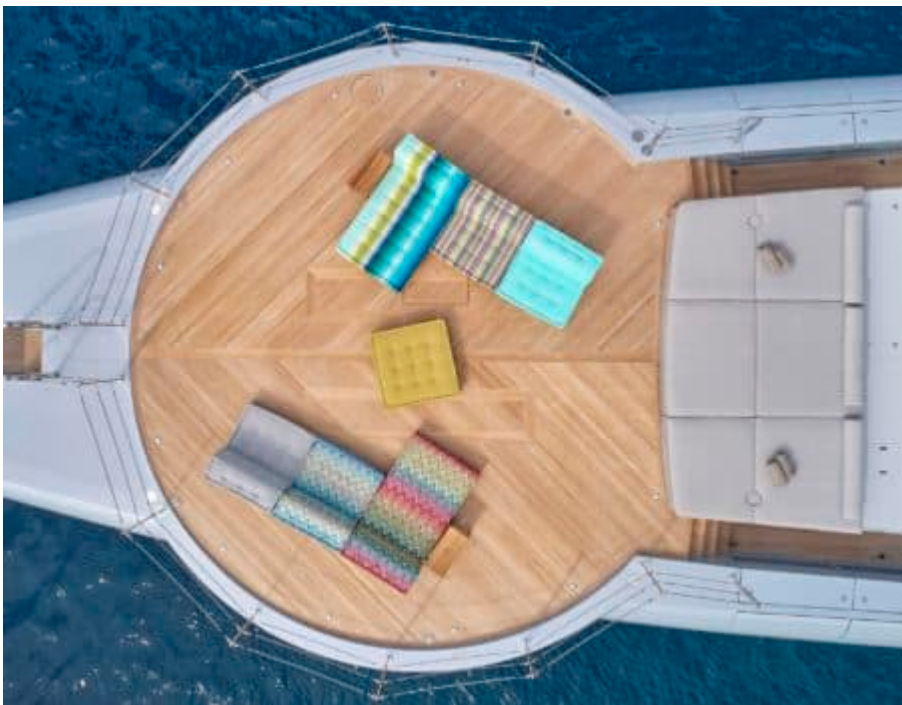

INTERIOR DESIGN

Description

Le Motor Yacht - Flybridge M/Y GECO, construit par le renommé constructeur Admiral, est une véritable merveille de luxe et de sophistication. Avec ses 6 cabines pouvant accueillir jusqu'à 12 personnes pour des nuits inoubliables en pleine mer, ce navire de 55.24 mètres de longueur offre un confort incomparable. Doté d'équipements haut de gamme tels qu'un Jacuzzi, une piscine, un beach club et même un héli-deck, le M/Y GECO promet une expérience unique et exclusive à ses propriétaires.