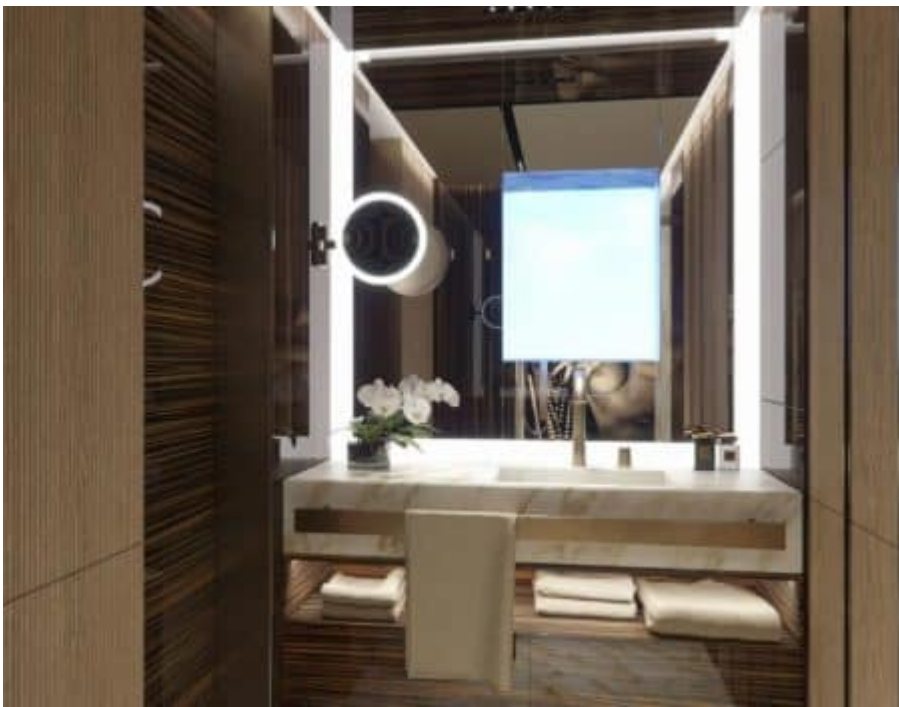

INTERIOR DESIGN

Description

Le Motor Yacht - Flybridge M/Y GECO, construit par le renommé constructeur Admiral, est une véritable merveille de luxe et de sophistication. Avec ses 6 cabines pouvant accueillir jusqu'à 12 personnes pour des nuits inoubliables en pleine mer, ce navire de 55.24 mètres de longueur offre un confort incomparable. Doté d'équipements haut de gamme tels qu'un Jacuzzi, une piscine, un beach club et même un héli-deck, le M/Y GECO promet une expérience unique et exclusive à ses propriétaires.