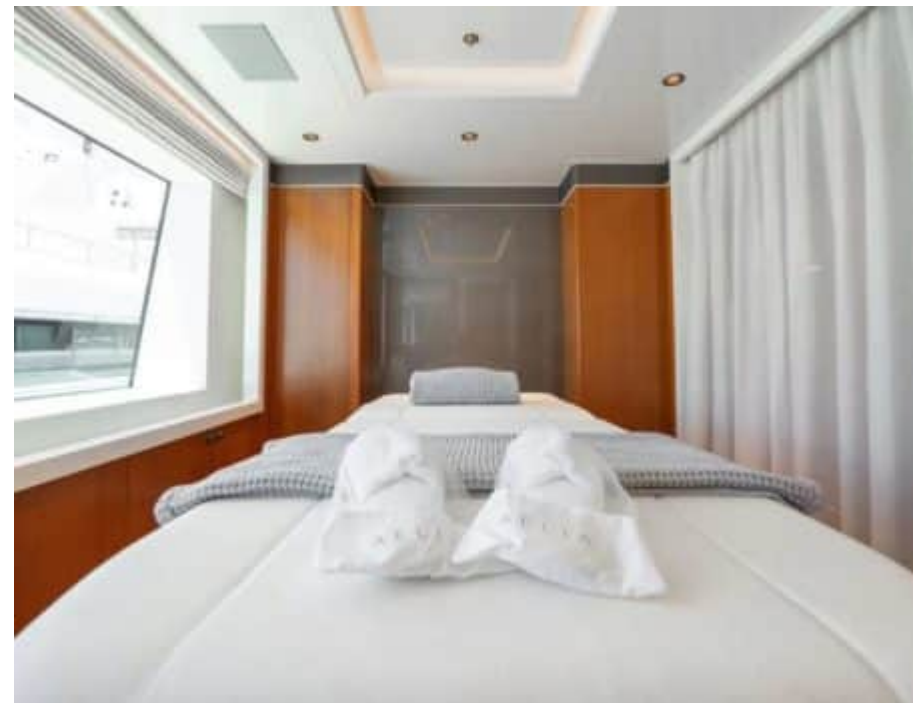

DESIGN EXTÉRIEUR

DESIGN INTÉRIEUR

Description

Le Motor Yacht - Flybridge M/Y AELIA, construit par Benetti, est une véritable merveille de luxe et de confort. Avec ses 56 mètres de longueur et ses 8 cabines pouvant accueillir jusqu'à 12 personnes pour passer des moments inoubliables en mer, ce navire est un joyau sur le marché mondial de la plaisance. Doté d'équipements à la pointe de la technologie tels qu'un jacuzzi, une salle de massage, des jet-skis et même un ascenseur à bord, l'expérience à bord du M/Y AELIA est tout simplement unique.