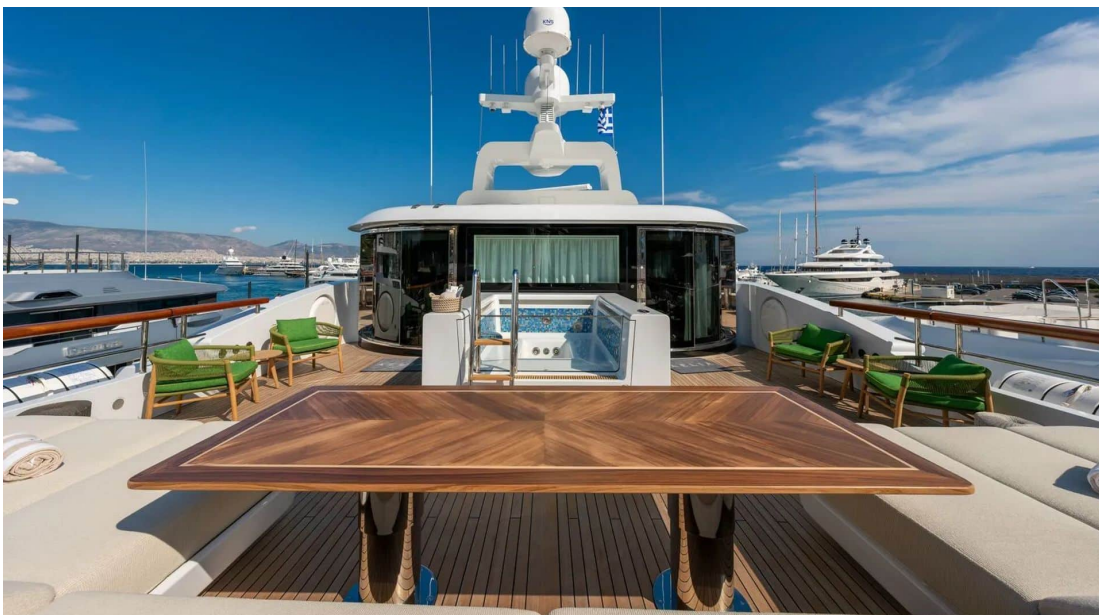

# M/Y AELIA

- |   |  |  |   |  |
|---|--|--|---|--|
| <br>Tender 8m+ boat      | <br>Air Conditionne | <br>Bar                     | <br>Beach Club             | <br>Bicycle             |
| <br>Electric scooter x 2 | <br>Elevator        | <br>Floating dock           | <br>Floating mat           | <br>Gym Kit             |
| <br>Jacuzzi              | <br>Jetski x 2      | <br>Kayaks x 3              | <br>Massage room           | <br>Stand up paddle x 4 |
| <br>Seabob x 4         | <br>Sound System  | <br>Stabilisers at anchor | <br>Stabilisers underway | <br>Surf              |
| <br>Tender             | <br>Wakeboard     | <br>Wifi                  |   |  |

# DESIGN INTÉRIEUR

# Description

Le Motor Yacht - Flybridge M/Y AELIA, construit par Benetti, est une véritable merveille de luxe et de confort. Avec ses 56 mètres de longueur et ses 8 cabines pouvant accueillir jusqu'à 12 personnes pour passer des moments inoubliables en mer, ce navire est un joyau sur le marché mondial de la plaisance. Doté d'équipements à la pointe de la technologie tels qu'un jacuzzi, une salle de massage, des jet-skis et même un ascenseur à bord, l'expérience à bord du M/Y AELIA est tout simplement unique.