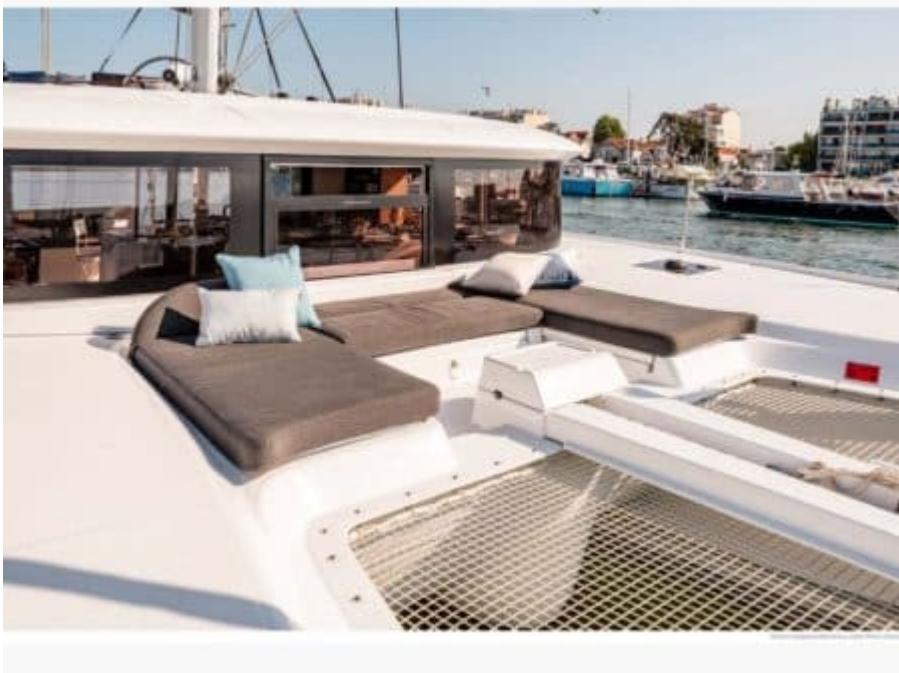

# DESIGN EXTÉRIEUR

# Description

Le S/Y CAP HORN est un navire d'exception construit par Lagoon, offrant une expérience de luxe et de plaisance incomparable. Avec ses 4 cabines pouvant accueillir jusqu'à 8 personnes pour des nuits inoubliables en mer, ce yacht de 13.99 mètres de longueur séduit par son élégance et son confort. Doté d'équipements modernes tels qu'une cuisine équipée, un système audio haut de gamme et la climatisation, le S/Y CAP HORN promet des moments de détente absolue à bord.