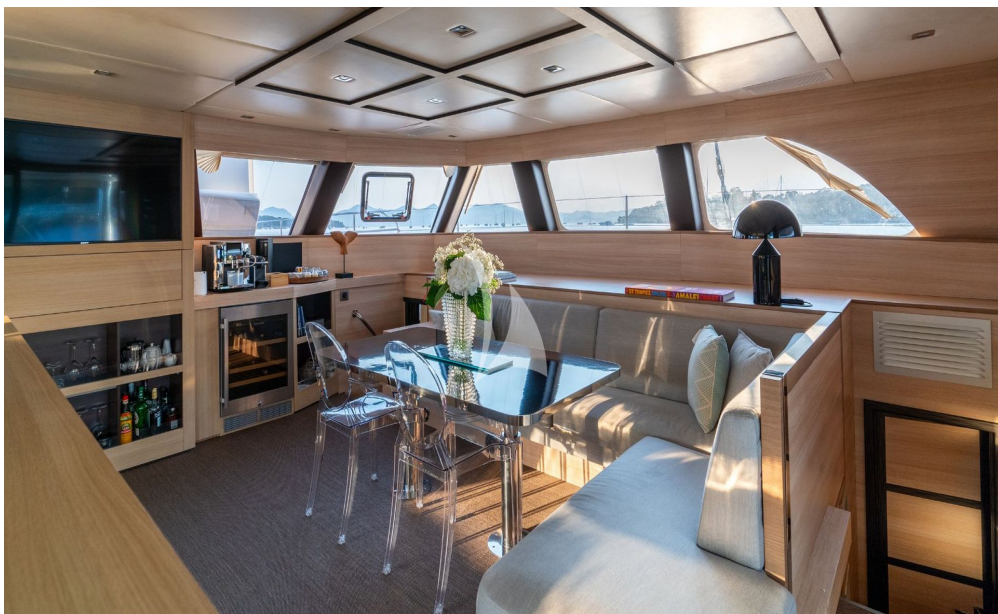

Le Sailing Yacht S/Y SEAZEN II est un navire d'exception construit par Sunreef, offrant une expérience unique de luxe et de plaisance. Avec ses 4 cabines pouvant accueillir jusqu'à 9 personnes, ce yacht offre un confort inégalé pour des moments inoubliables en mer. Sa longueur de 21.40 mètres et sa largeur de 10.40 mètres en font l'un des plus beaux bateaux du marché, idéal pour naviguer avec style et élégance.

Doté d'équipements haut de gamme tels qu'un tender boat de plus de 8m, du matériel de pêche, des paddle boards et du wifi à bord, le S/Y SEAZEN II vous promet une expérience de navigation exceptionnelle. Avec une vitesse maximale de 14 noeuds propulsée par deux moteurs Yanmar de 240 chevaux chacun, ce navire vous emmènera vers vos destinations préférées avec facilité et rapidité.

Pelagia Yachting met à votre disposition son expertise pour vous accompagner dans l'achat du S/Y SEAZEN II. Nos professionnels passionnés sauront répondre à tous vos besoins en matière d'information sur ce magnifique yacht disponible à la vente aux Emirats Arabes Unis. Ne manquez pas cette opportunité unique d'acquérir l'un des meilleurs voiliers du monde avec Pelagia Yachting. N'hésitez pas à nous contacter pour plus d'informations sur ce bijou des mers.