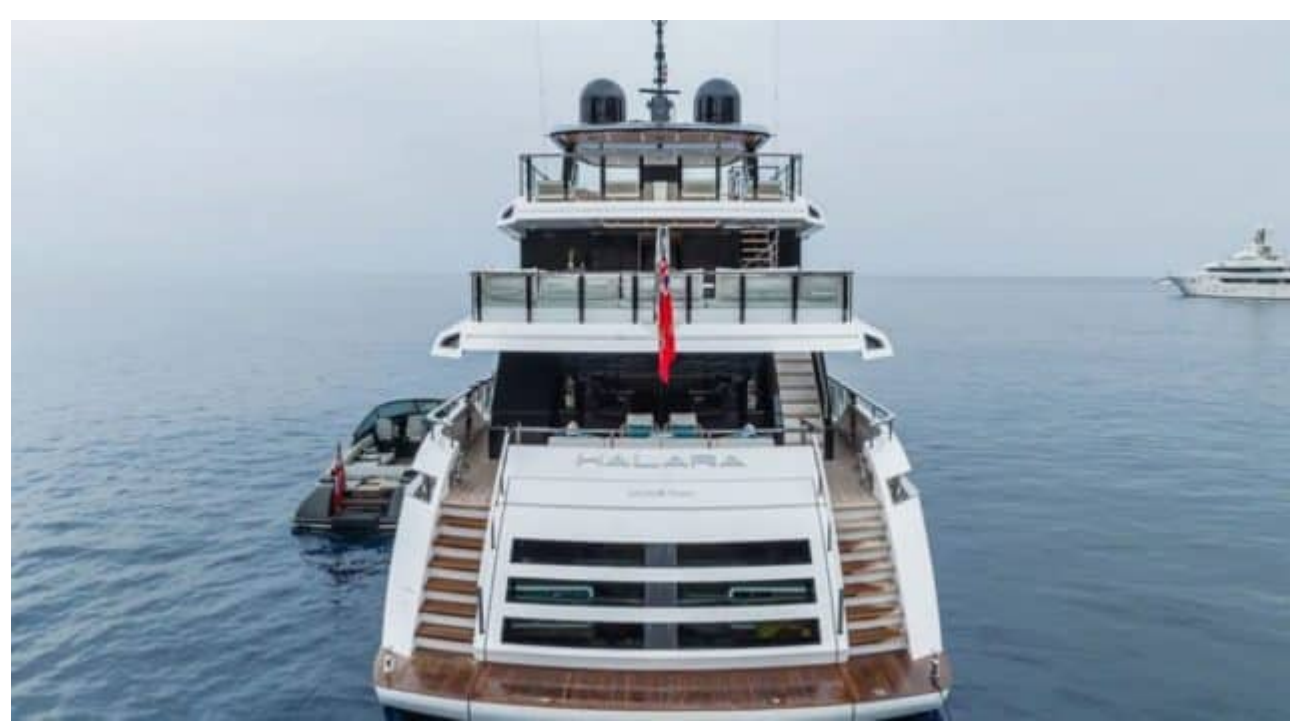

# M/Y HALARA

Sunbeds

Bar

Beach Club

Jacuzzi

Stabilisers at anchor

Stabilisers underway

Tender

# DESIGN EXTÉRIEUR

# Description

Le Motor Yacht - Flybridge M/Y HALARA est un bijou de luxe construit par Overmarine, flagué aux îles Caïmans. Avec une longueur impressionnante de 42.98 mètres et une largeur de 8.53 mètres, ce navire offre un espace incroyable pour profiter de moments inoubliables en mer. Doté de 5 cabines spacieuses pouvant accueillir jusqu'à 10 personnes, chaque détail a été pensé pour offrir une expérience unique et confortable à bord.

Equipé des dernières technologies et d'équipements haut de gamme tels qu'un jacuzzi, un système audio dernier cri et une cuisine entièrement équipée, le M/Y HALARA vous promet des moments de détente absolue dans un cadre luxueux. Avec une vitesse maximale de 13.5 nœuds et deux moteurs puissants MTU -12V 2000 -1448HP, ce yacht vous permettra d'explorer les mers du monde entier en toute sérénité.