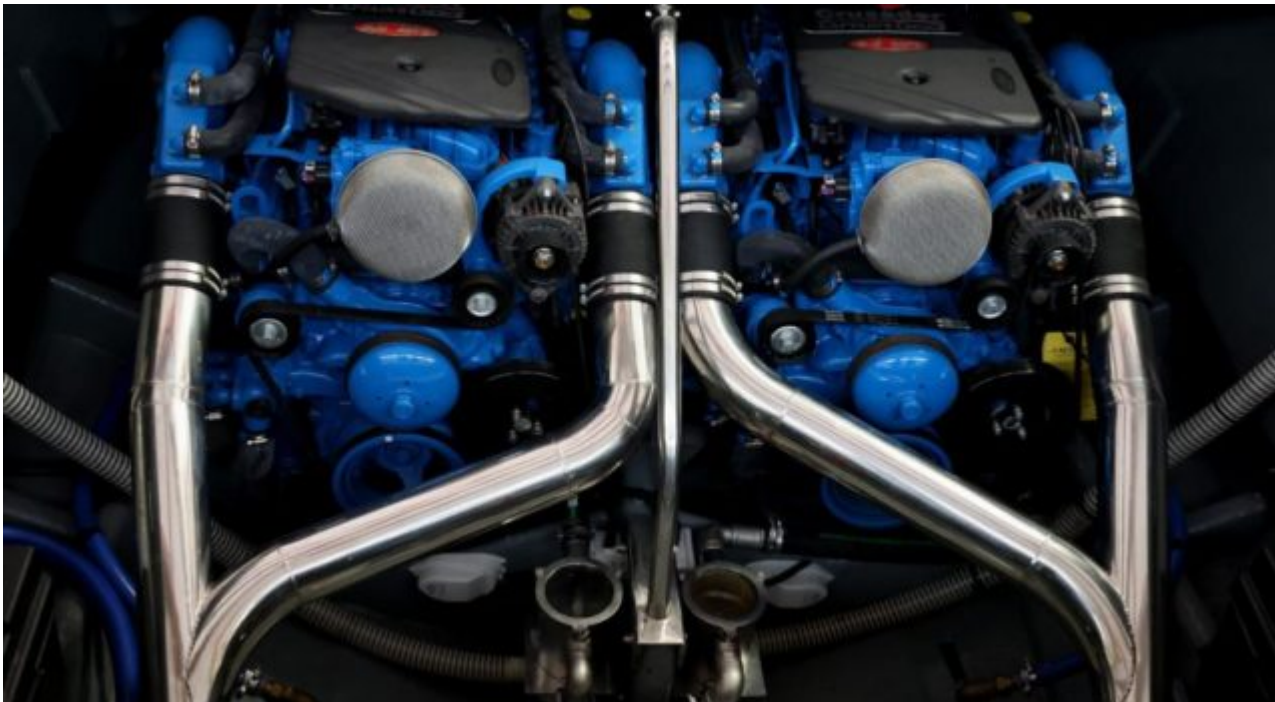

# Description

Le Motor Yacht - Open MONTE CARLO 32 est un bijou de luxe qui procurera des sensations inédites aux hommes et femmes de goût. Une fois à bord, vous ne pourrez plus vous en passer ! Ce navire a été construit en 1997 et complètement rénové en 2017 avec des équipements haut de gamme. Avec une longueur de 10.05 m, il offre un espace intérieur suffisant pour 6 personnes et offre tout le confort nécessaire pour une croisière exceptionnelle. Son design moderne et ses finitions intérieures soignées garantissent que c'est à la fois beau et pratique.