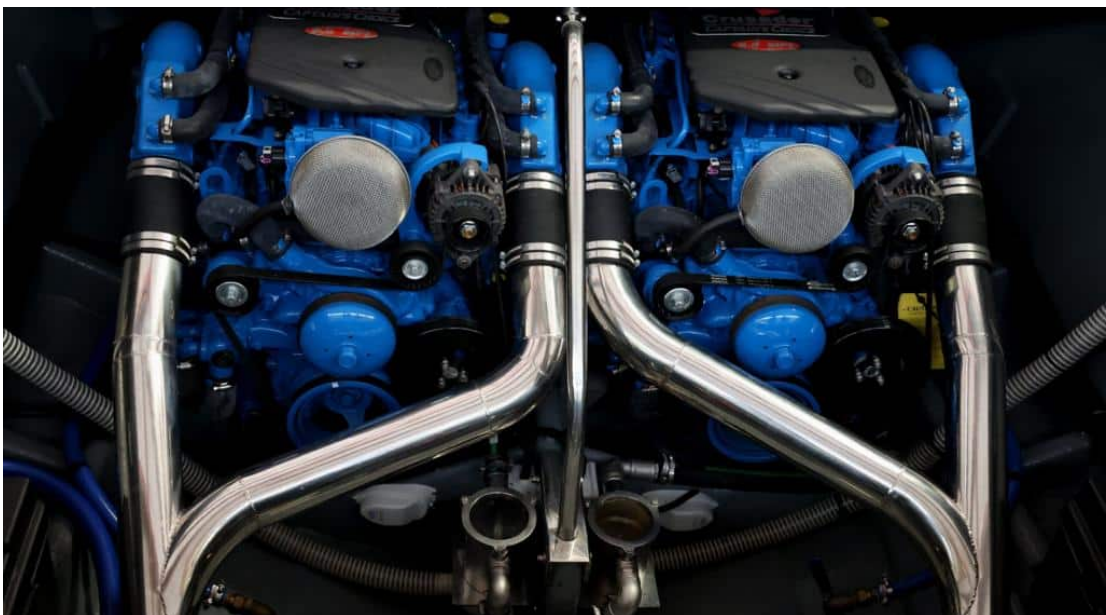

# Description

Le Motor Yacht - Open MONTE CARLO 32 est un bijou de luxe qui procurera des sensations inédites aux hommes et femmes de goût. Une fois à bord, vous ne pourrez plus vous en passer ! Ce navire a été construit en 1997 et complètement rénové en 2017 avec des équipements haut de gamme. Avec une longueur de 10.05 m, il offre un espace intérieur suffisant pour 6 personnes et offre tout le confort nécessaire pour une croisière exceptionnelle. Son design moderne et ses finitions intérieures soignées garantissent que c'est à la fois beau et pratique.