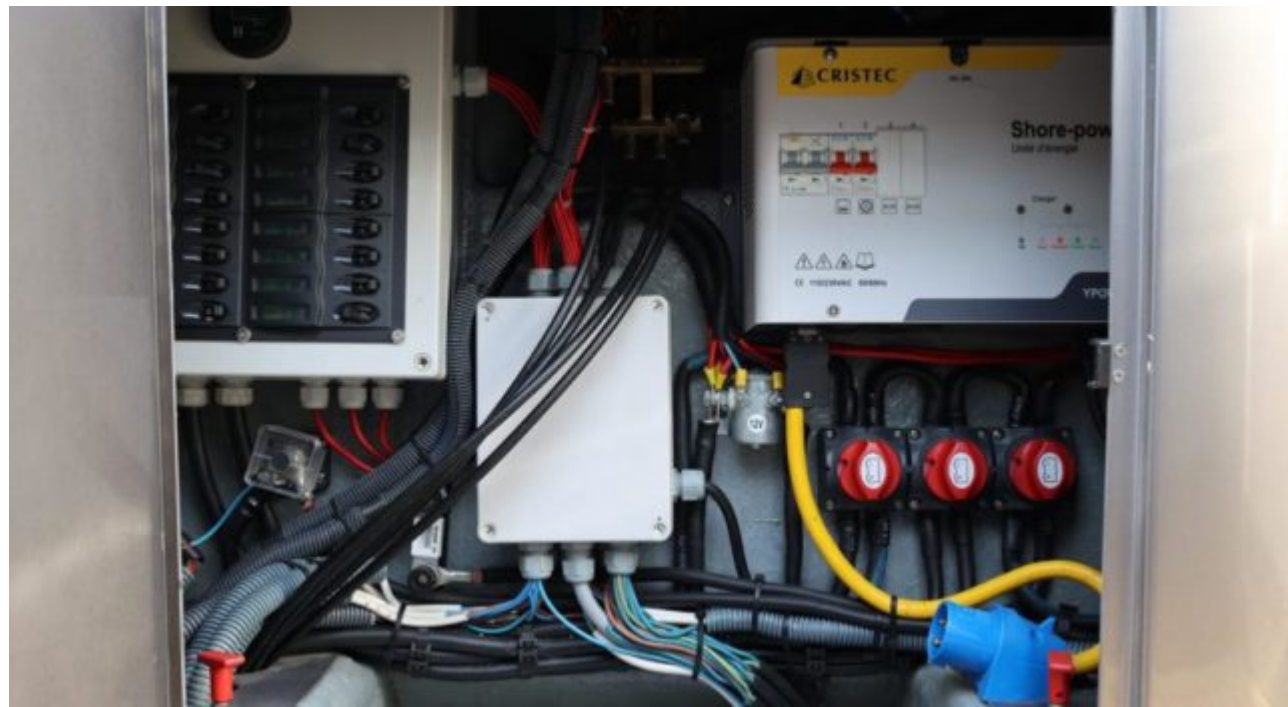

# Description

Le Motor Yacht - Open MONTE CARLO 32 est un bijou de luxe qui procurera des sensations inédites aux hommes et femmes de goût. Une fois à bord, vous ne pourrez plus vous en passer ! Ce navire a été construit en 1997 et complètement rénové en 2017 avec des équipements haut de gamme. Avec une longueur de 10.05 m, il offre un espace intérieur suffisant pour 6 personnes et offre tout le confort nécessaire pour une croisière exceptionnelle. Son design moderne et ses finitions intérieures soignées garantissent que c'est à la fois beau et pratique.