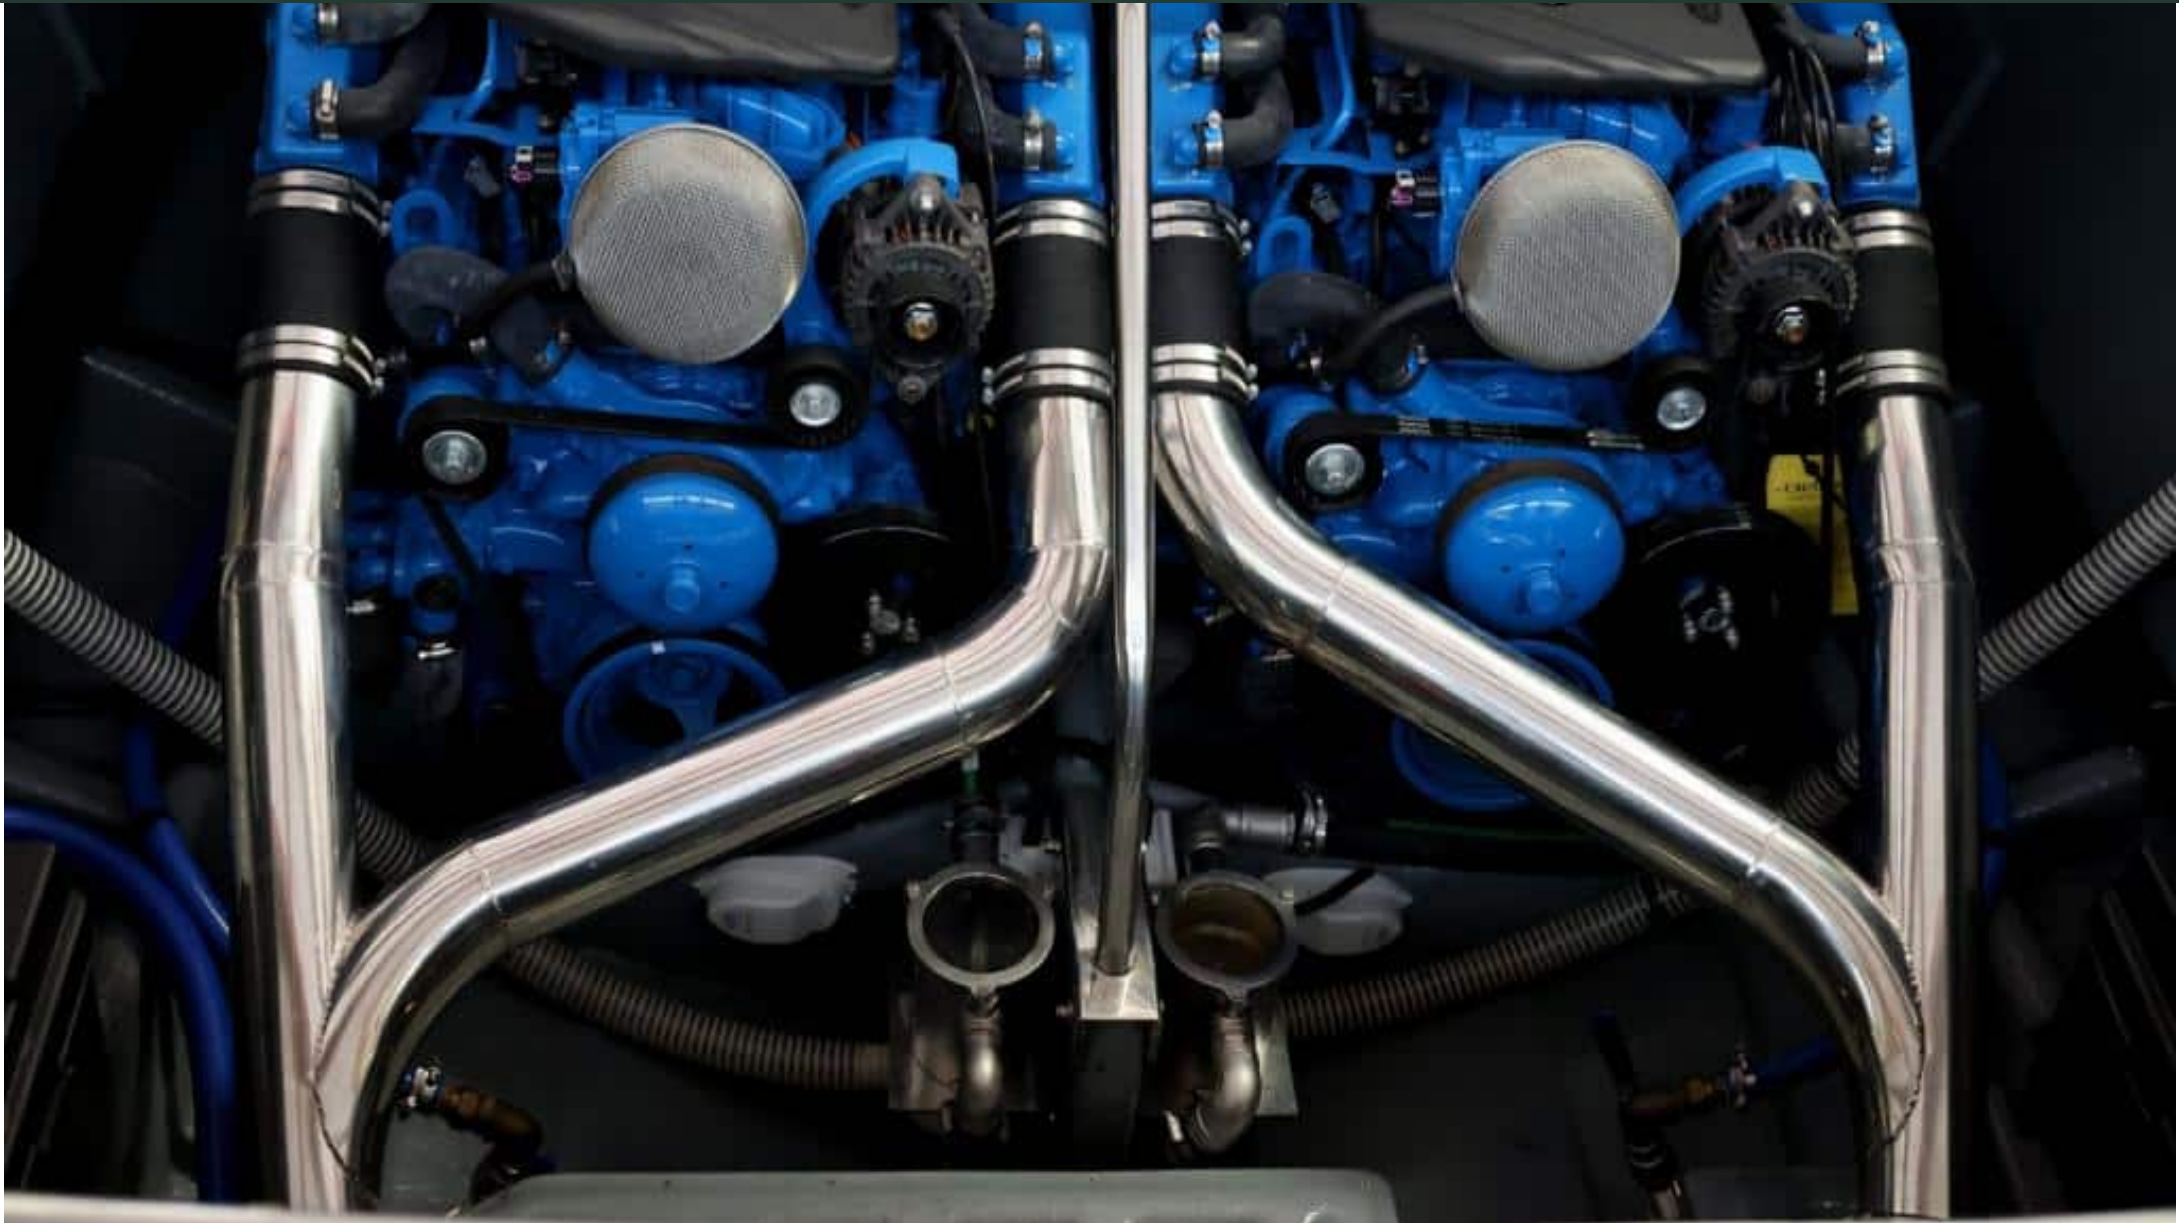

DESIGN EXTÉRIEUR