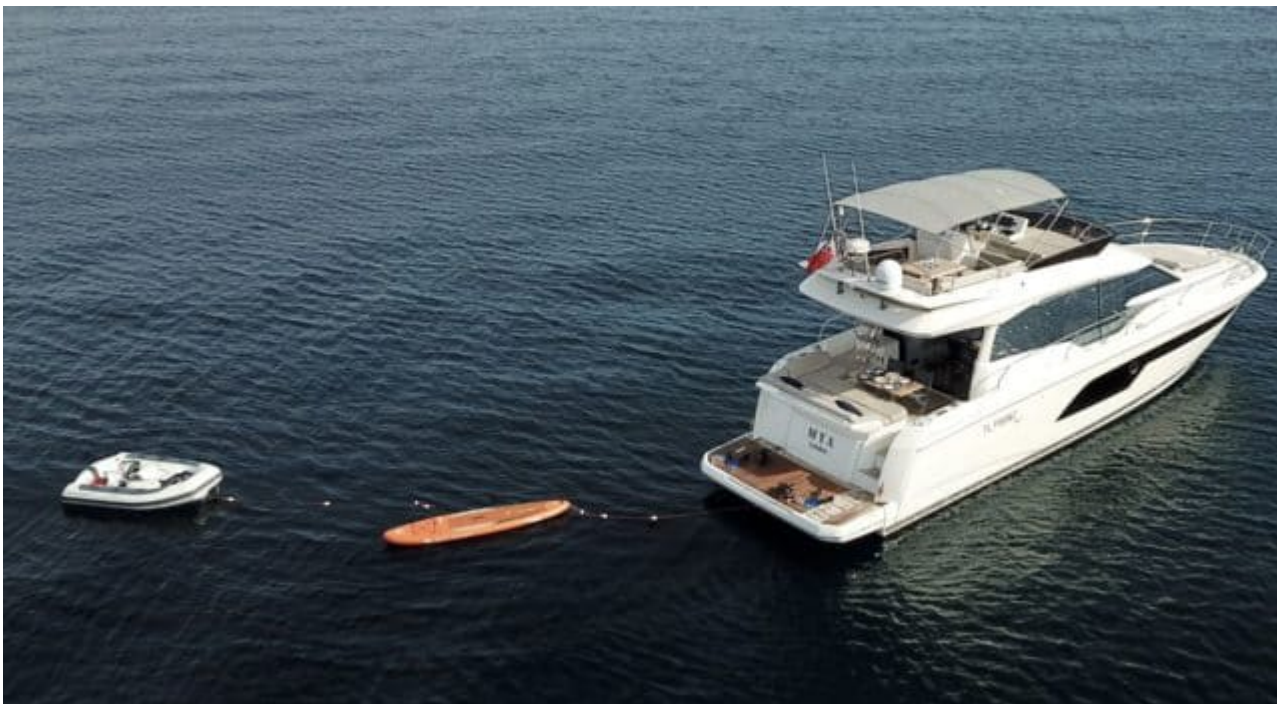

PELAGIA
YACHTING

M/Y MYA

DESIGN EXTÉRIEUR

DESIGN INTÉRIEUR

Description

Spécifications

Vue d'ensemble

Prix	1 025 000€
Constructeur	Prestige
Type de yacht	Motor Yacht - Flybridge
Pavillon	United Kingdom
TVA	TVA payé
Année de construction	2020

Dimensions

Longueur	16.1 m / 52.82 ft.
Largeur	4.1 m / 13.45 ft.
Tirant d'eau	1.5 m / 4.92 ft.

Construction

Construction	
coque	Composite
Statut	Private
Classification	MCA

Performances et capacités

Vitesse maximale	28 knots
Vitesse de croisière	22 knots
Réservoirs de carburant	2600 L
Water Tank	1270 L
Reservoirs eaux usées	170 L

Moteur & Générateur

2 x Volvo Penta inboard D6 480 cv - 160 Hrs

Hébergement

Invités pouvant dormir	6
Cabines	3
Type de cabines	3 (2 x Doubles, 1 x Twin)