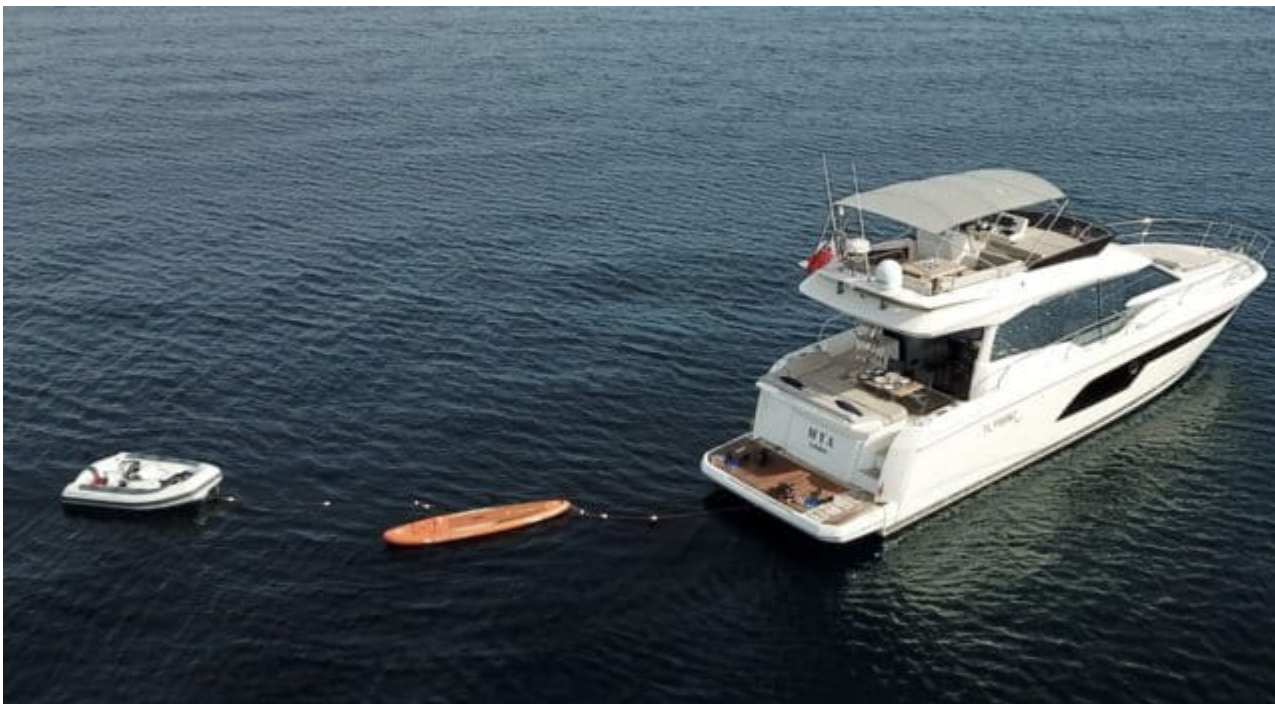

PELAGIA
YACHTING

M/Y MYA

DESIGN EXTÉRIEUR

DESIGN INTÉRIEUR

Description

Spécifications

Vue d'ensemble

Prix	1 025 000€
Constructeur	Prestige
Type de yacht	Motor Yacht - Flybridge
Pavillon	United Kingdom
TVA	TVA payé
Année de construction	2020

Dimensions

Longueur	16.1 m / 52.82 ft.
Largeur	4.1 m / 13.45 ft.
Tirant d'eau	1.5 m / 4.92 ft.

Construction

Construction	
coque	Composite
Statut	Private
Classification	MCA

Performances et capacités

Vitesse maximale	28 knots
Vitesse de croisière	22 knots
Réservoirs de carburant	2600 L
Water Tank	1270 L
Reservoirs eaux usées	170 L

Moteur & Générateur

2 x Volvo Penta inboard D6 480 cv - 160 Hrs

Hébergement

Invités pouvant dormir	6
Cabines	3
Type de cabines	3 (2 x Doubles, 1 x Twin)