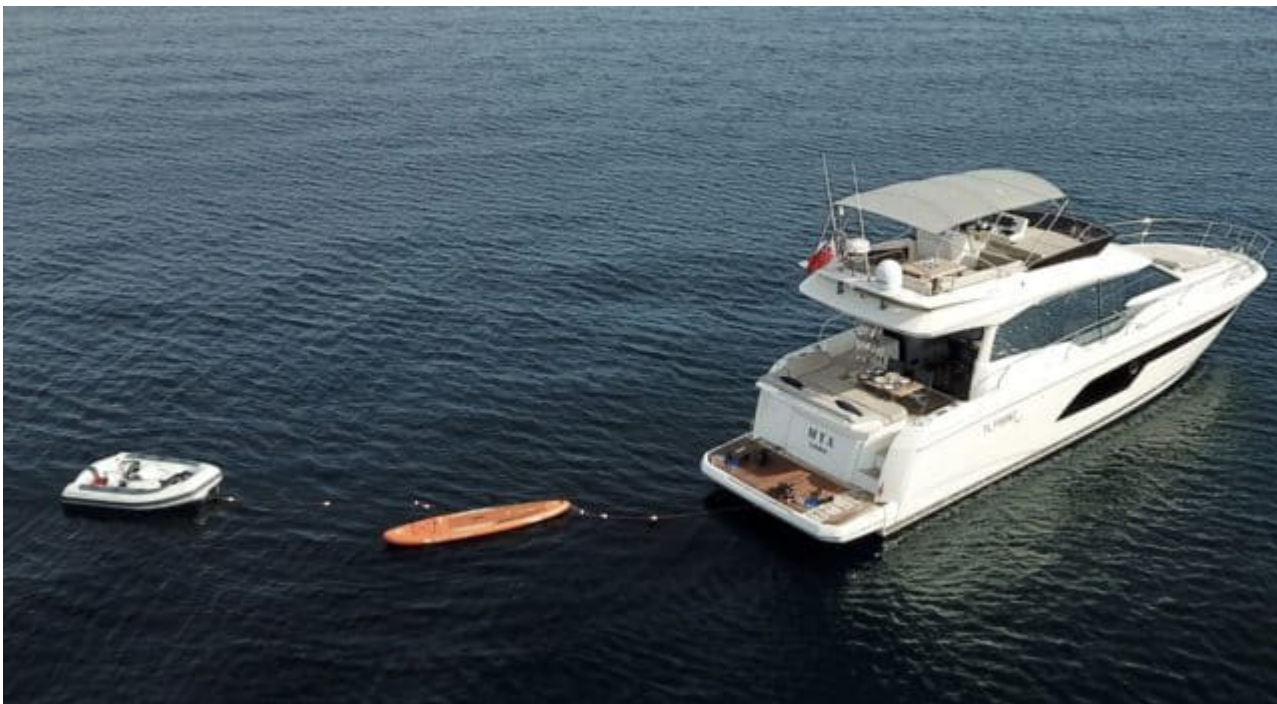

PELAGIA
YACHTING

M/Y MYA

DESIGN EXTÉRIEUR

DESIGN INTÉRIEUR

Description

Spécifications

Vue d'ensemble	
Prix	1 025 000€
Constructeur	Prestige
Type de yacht	Motor Yacht - Flybridge
Pavillon	United Kingdom
TVA	TVA payé
Année de construction	2020

Dimensions	
Longueur	16.1 m / 52.82 ft.
Largeur	4.1 m / 13.45 ft.
Tirant d'eau	1.5 m / 4.92 ft.

Construction	
Construction	
coque	Composite
Statut	Private
Classification	MCA

Performances et capacités	
Vitesse maximale	28 knots
Vitesse de croisière	22 knots
Réservoirs de carburant	2600 L
Water Tank	1270 L
Reservoirs eaux usées	170 L

Moteur & Générateur	
2 x Volvo Penta inboard D6 480 cv - 160 Hrs	

Hébergement	
Invités pouvant dormir	6
Cabines	3
Type de cabines	3 (2 x Doubles, 1 x Twin)