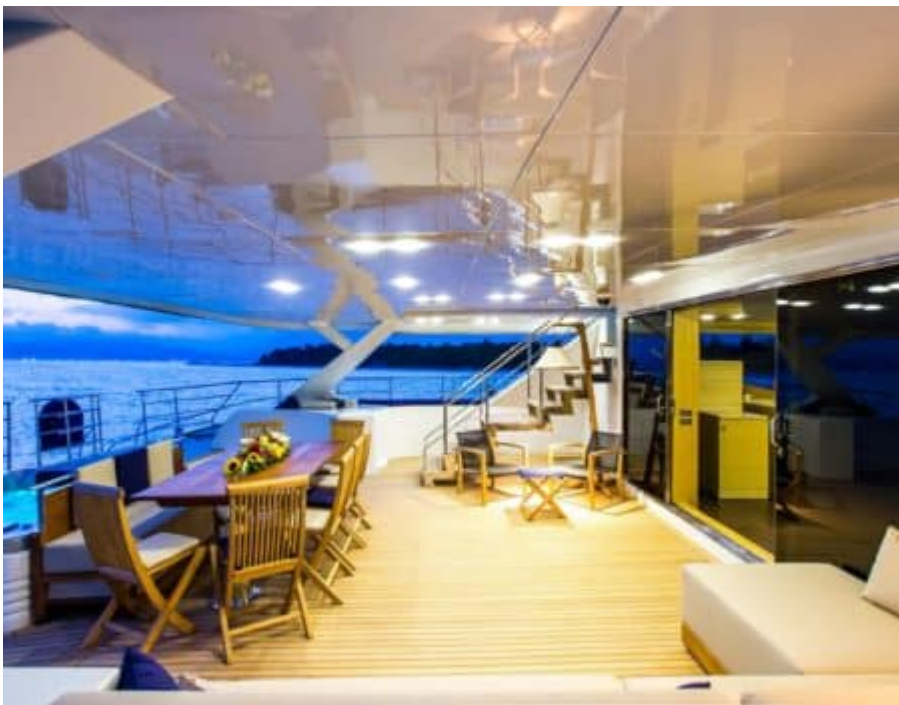

# DESIGN INTÉRIEUR

# Description

Le Catamaran S/Y HUTIANE, fabriqué par le constructeur de yachts de luxe Cuneo, est un véritable chef-d'œuvre pour tous les passionnés de plaisance. Avec ses 31 m de long et ses 12,5 m de large, ce navire sera le compagnon idéal pour des croisières inoubliables. Doté d'un moteur Iveco Diesel de 440cv, il est capable de naviguer à une vitesse maximale de 13 noeuds. Sa récente rénovation en 2021 lui a donné une nouvelle jeunesse et lui permet de vous offrir des services sur-mesure. Il dispose de 4 cabines permettant de loger 11 personnes, offrant ainsi un haut niveau de confort à ses passagers.

Le S/Y HUTIANE est équipé de nombreux éléments pour vous offrir une expérience unique à bord. Vous pourrez profiter de son jacuzzi et de sa stabilité en mer pour vous relaxer et admirer les paysages alentours. Vous pourrez également vous adonner à de nombreuses activités nautiques, comme le snorkeling, le paddle ou encore le jet ski.