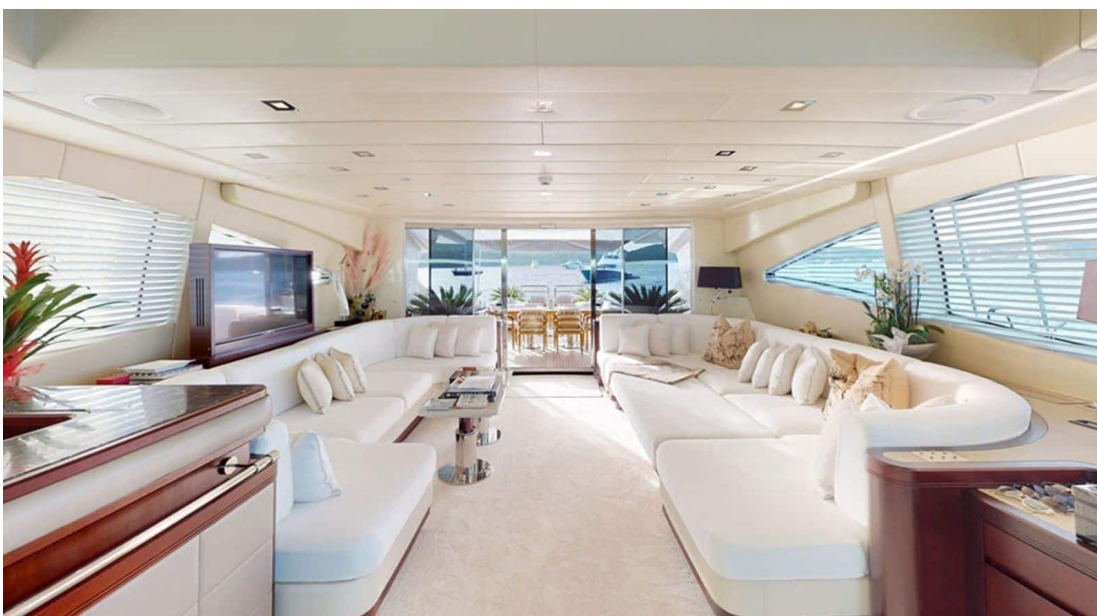

Le Motor Yacht M/Y PAULA & BIEL est un véritable bijou de plaisance qui offre à ses propriétaires luxe et pouvoir. Avec une longueur imposante de 40 m, le navire vous invitera à découvrir les plus beaux endroits du monde grâce aux performances exceptionnelles de ses moteurs MTU 6V 4000. Cet incroyable yacht est construit par Overmarine, une marque reconnue pour la qualité des yachts haut de gamme qu'elle propose.

Équipé d'un équipage expérimenté composé de 7 membres, ce magnifique motor yacht dispose de 4 cabines spacieuses pouvant accueillir jusqu'à 9 personnes pour des vacances magiques et inoubliables en famille ou entre amis. De nombreux équipements tels que sunbeds, beach set-up, e-foil, floating dock, gym equipment et jetski seront à disposition afin que les hôtes puissent profiter pleinement des richesses qu'offrent la plaisance et le grand large.

Disponible à l'achat avec Pelagia Yachting, M/Y PAULA & BIEL est le choix idéal pour ceux qui cherchent un navire unique qui apportera luxe et performance au quotidien. Pour en savoir plus sur cette excellente opportunité d'acquisition ou obtenir des informations supplémentaires sur nos services sur mesure proposés par Pelagia Yachting contactez-nous dès maintenant !