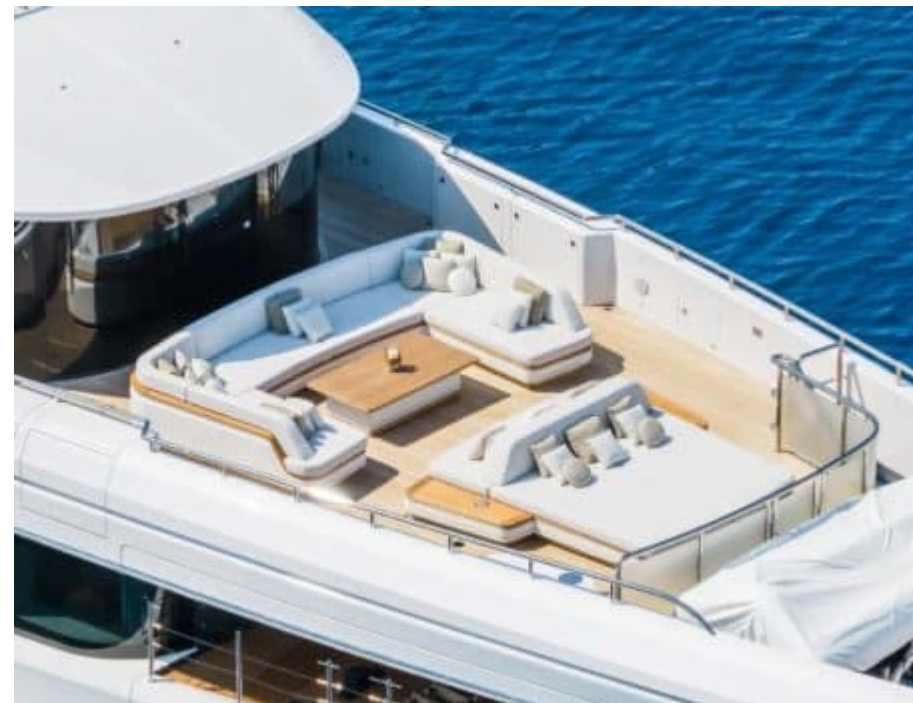

Stabilisers underway

Swimming Pool

Tender

Wine cellar

DESIGN EXTÉRIEUR

DESIGN INTÉRIEUR

Description

Le Motor Yacht - Flybridge M/Y ALUNYA est une véritable merveille de luxe et d'élégance. Construit par le renommé constructeur Benetti, ce navire offre une expérience unique de plaisance à ses futurs propriétaires. Avec ses 5 cabines luxueusement aménagées pouvant accueillir jusqu'à 10 personnes, vous pourrez profiter d'un confort inégalé lors de vos voyages en mer. Doté d'une longueur impressionnante de près de 50 mètres, l'ALUNYA vous permettra de voguer en toute liberté et en toute sérénité.