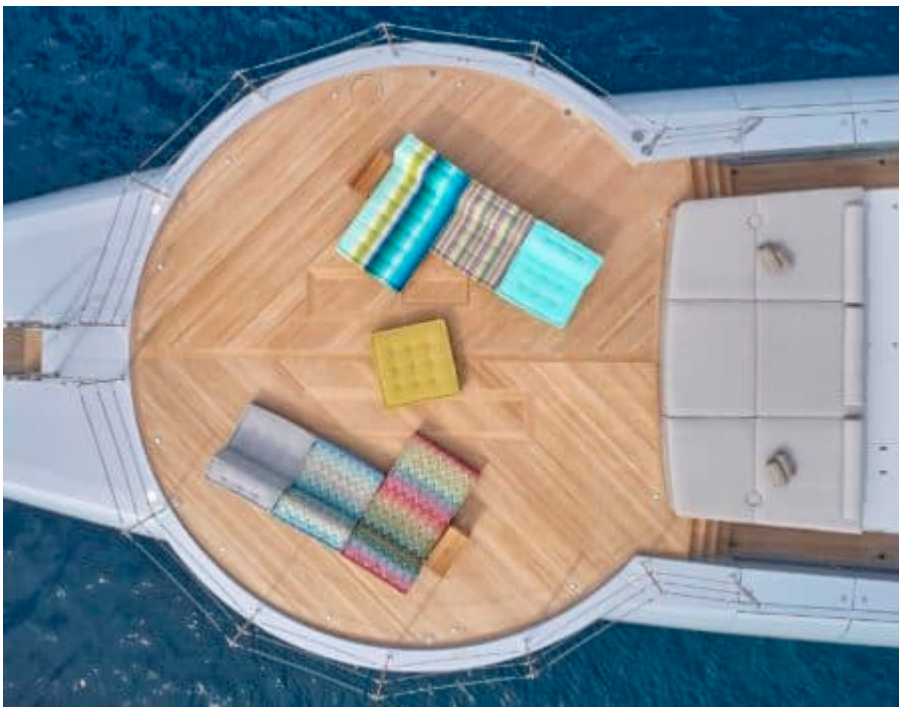

Stabilisers underway

Swimming Pool

DESIGN EXTÉRIEUR

DESIGN INTÉRIEUR

Description

Le Motor Yacht - Flybridge M/Y GECO, construit par le renommé constructeur Admiral, est une véritable merveille de luxe et de sophistication. Avec ses 6 cabines pouvant accueillir jusqu'à 12 personnes pour des nuits inoubliables en pleine mer, ce navire de 55.24 mètres de longueur offre un confort incomparable. Doté d'équipements haut de gamme tels qu'un Jacuzzi, une piscine, un beach club et même un héli-deck, le M/Y GECO promet une expérience unique et exclusive à ses propriétaires.

Ne manquez pas l'opportunité d'acquérir ce bijou maritime exceptionnel en contactant dès maintenant Pelagia Yachting pour plus d'informations sur le Motor Yacht - Flybridge M/Y GECO. Laissez-vous séduire par le luxe absolu et l'exclusivité que ce navire peut offrir pour vivre des moments inoubliables en haute mer.