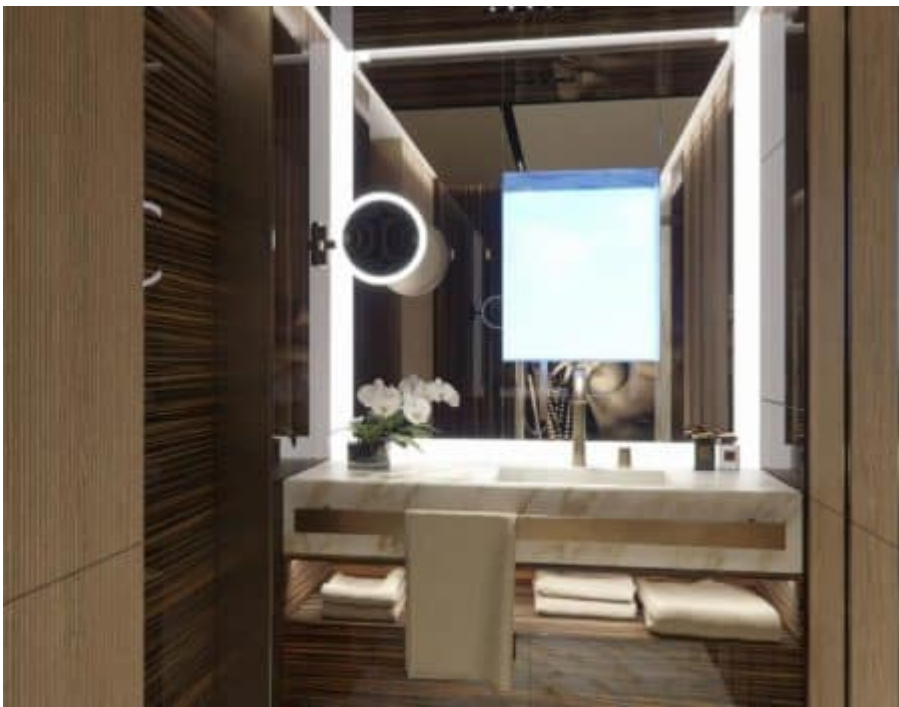

Stabilisers underway

Swimming Pool

DESIGN EXTÉRIEUR

DESIGN INTÉRIEUR

Description

Le Motor Yacht - Flybridge M/Y GECO, construit par le renommé constructeur Admiral, est une véritable merveille de luxe et de sophistication. Avec ses 6 cabines pouvant accueillir jusqu'à 12 personnes pour des nuits inoubliables en pleine mer, ce navire de 55.24 mètres de longueur offre un confort incomparable. Doté d'équipements haut de gamme tels qu'un Jacuzzi, une piscine, un beach club et même un héli-deck, le M/Y GECO promet une expérience unique et exclusive à ses propriétaires.