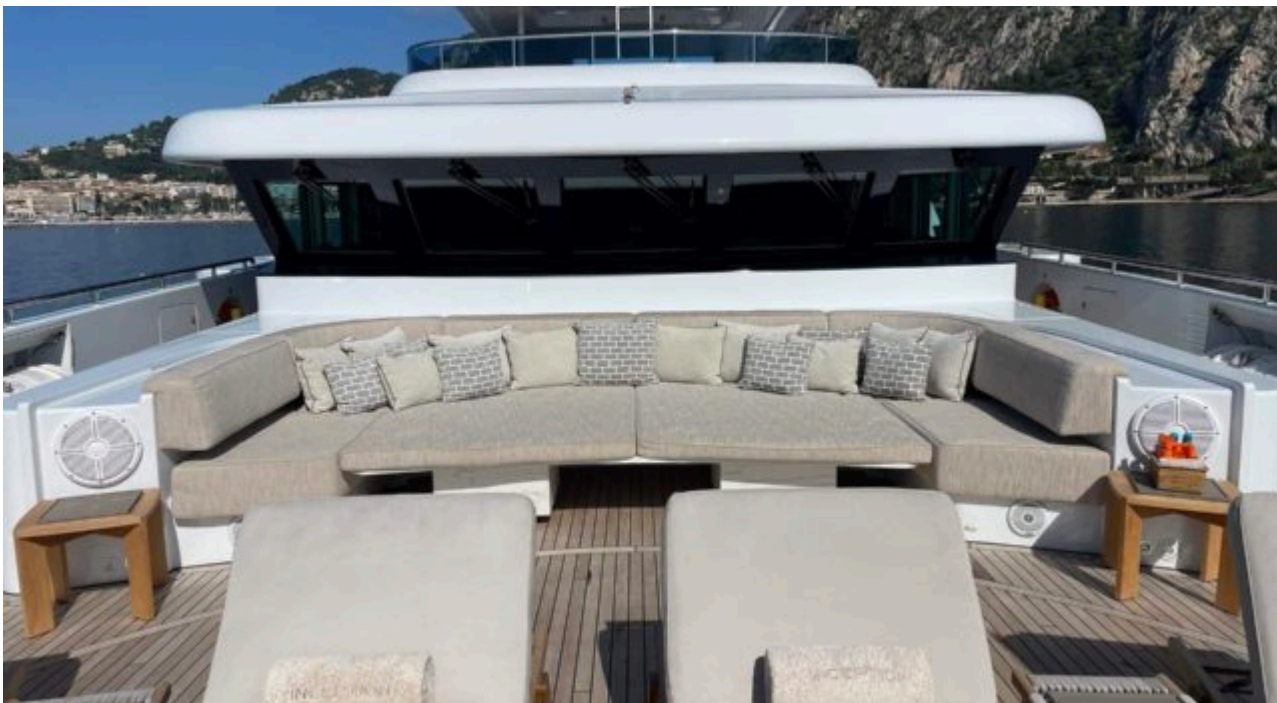

# DESIGN EXTÉRIEUR

# Description

Découvrez le Motor Yacht - Flybridge M/Y INCEPTION, un navire d'exception construit par Heesen. Avec ses 50 mètres de long et son design élégant, ce luxueux yacht est parfait pour des moments de détente en mer. Doté de 6 cabines spacieuses pouvant accueillir jusqu'à 12 personnes, il offre un confort incomparable pour des croisières inoubliables. Grâce à Pelagia Yachting, spécialiste de la vente de yachts de luxe, vous bénéficierez d'un service sur-mesure tout au long du processus d'achat.