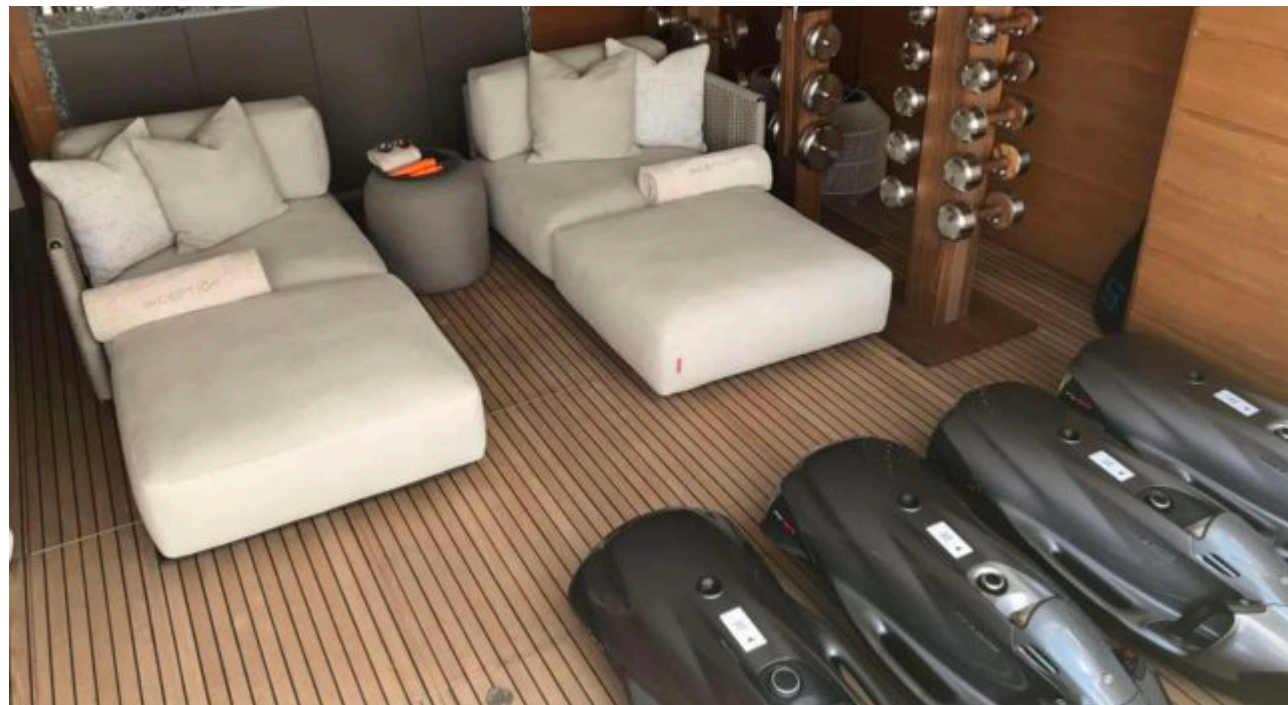

# M/Y INCEPTION

- |                                                                                                            |                                                                                                           |                                                                                                   |                                                                                                 |                                                                                                     |
|------------------------------------------------------------------------------------------------------------|-----------------------------------------------------------------------------------------------------------|---------------------------------------------------------------------------------------------------|-------------------------------------------------------------------------------------------------|-----------------------------------------------------------------------------------------------------|
| <br>Air conditioning      | <br>Bow thruster         | <br>Sound System | <br>Sunbeds    | <br>Bar            |
| <br>Beach Club            | <br>Gym Kit              | <br>Jacuzzi      | <br>Office     | <br>Outdoor Cinema |
| <br>Stabilisers at anchor | <br>Stabilisers underway | <br>Tender       | <br>Jetski x 3 | <br>Seabob x 3     |

# DESIGN EXTÉRIEUR

# DESIGN INTÉRIEUR

Equipé des dernières technologies et équipements haut de gamme tels qu'un jacuzzi, une salle de gym, un cinéma en plein air et plusieurs jetskis, M/Y INCEPTION promet une expérience unique et raffinée en mer. Que vous soyez amateur de plaisance ou passionné par les voyages en bateau, ce navire saura combler toutes vos attentes. Avec Pelagia Yachting à vos côtés pour vous guider dans votre achat, l'acquisition du M/Y INCEPTION sera synonyme d'exclusivité et d'aventures maritimes extraordinaires.