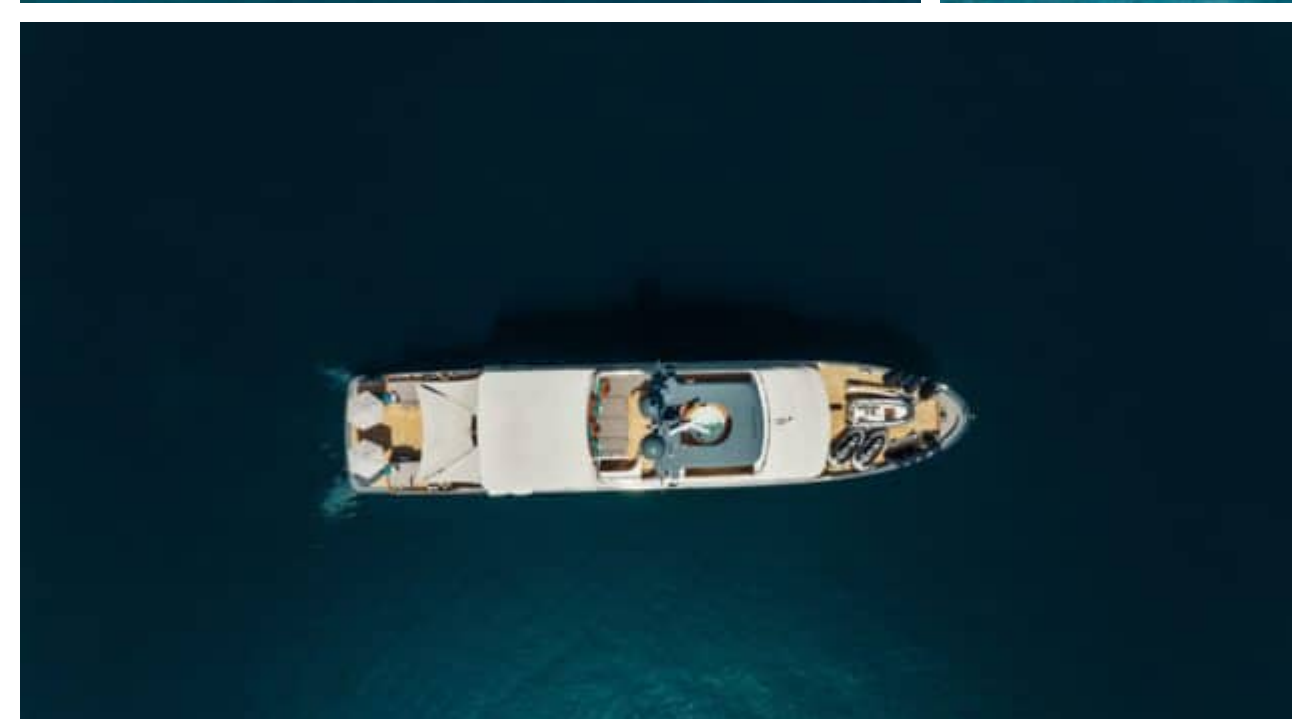

DESIGN EXTÉRIEUR

DESIGN INTÉRIEUR

Description

Le Motor Yacht - Flybridge M/Y ZULU est une véritable merveille de luxe et de confort, idéal pour les amateurs de plaisance à la recherche d'une expérience unique en mer. Avec ses 5 cabines spacieuses pouvant accueillir jusqu'à 10 personnes, ce navire offre un cadre somptueux pour des moments inoubliables en famille ou entre amis. Doté d'un équipage de 7 membres dévoués, le service sur-mesure à bord du M/Y ZULU vous garantit un séjour exceptionnel où chaque détail est pris en charge avec soin.

Construit en acier et mesurant 36,1 mètres de longueur, le M/Y ZULU impressionne par son design élégant et sa performance hors pair. Grâce à ses moteurs x2 CAT - 716 HP/CV, ce navire peut atteindre une vitesse maximale de 13 nœuds, offrant ainsi des moments de navigation agréables et fluides. L'année de rénovation récente (2023) assure également aux futurs propriétaires une qualité optimale et une modernité indéniable.