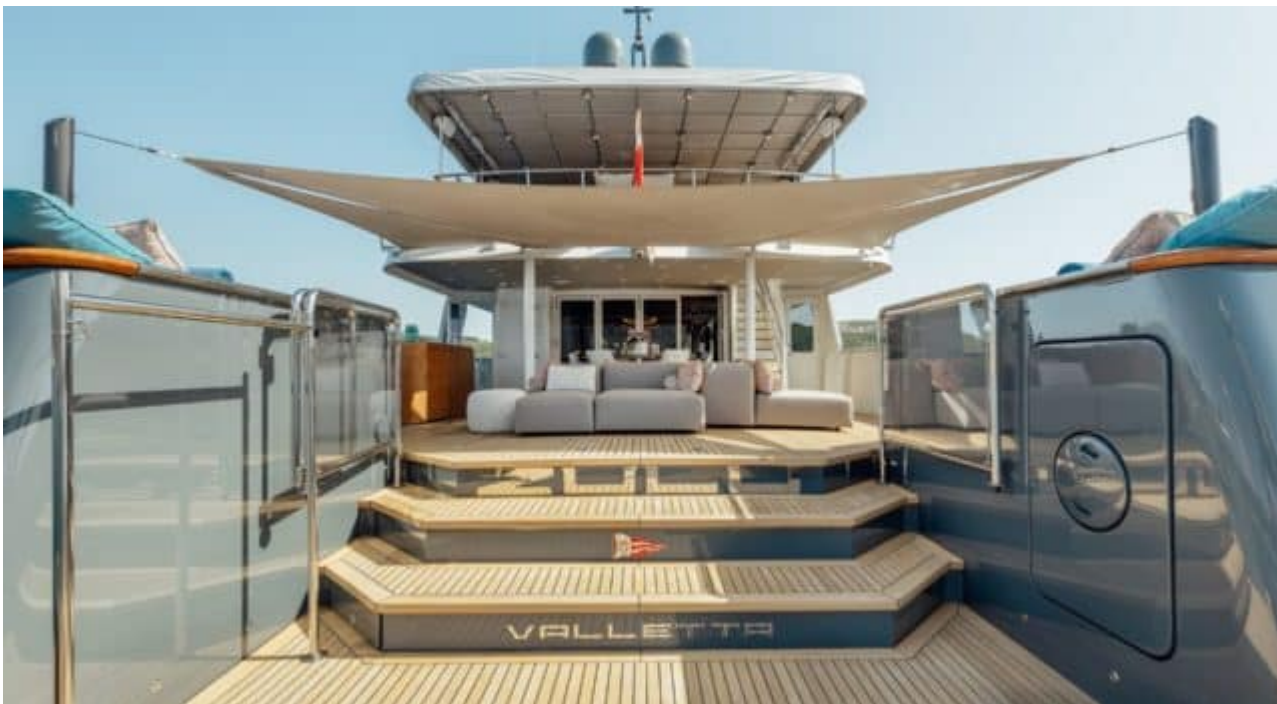

DESIGN EXTÉRIEUR

DESIGN INTÉRIEUR

Description

Le Motor Yacht - Flybridge M/Y ZULU est une véritable merveille de luxe et de confort, idéal pour les amateurs de plaisance à la recherche d'une expérience unique en mer. Avec ses 5 cabines spacieuses pouvant accueillir jusqu'à 10 personnes, ce navire offre un cadre somptueux pour des moments inoubliables en famille ou entre amis. Doté d'un équipage de 7 membres dévoués, le service sur-mesure à bord du M/Y ZULU vous garantit un séjour exceptionnel où chaque détail est pris en charge avec soin.

Construit en acier et mesurant 36,1 mètres de longueur, le M/Y ZULU impressionne par son design élégant et sa performance hors pair. Grâce à ses moteurs x2 CAT - 716 HP/CV, ce navire peut atteindre une vitesse maximale de 13 nœuds, offrant ainsi des moments de navigation agréables et fluides. L'année de rénovation récente (2023) assure également aux futurs propriétaires une qualité optimale et une modernité indéniable.